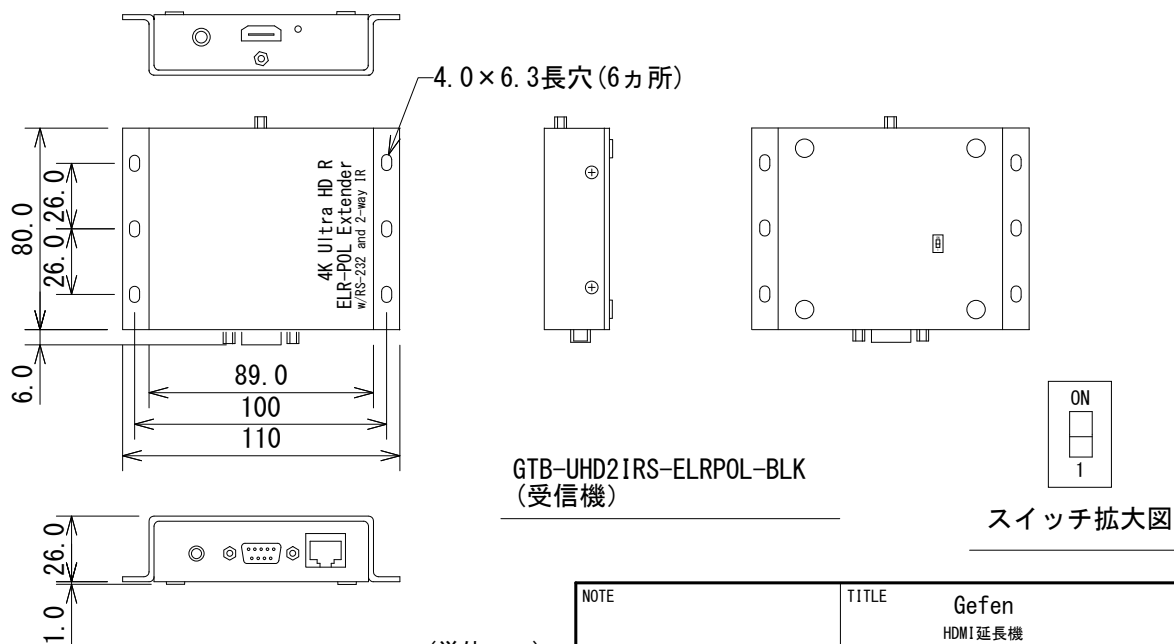

仕様

最大ピクセルクロック	300MHz
最大TMDSクロック	300MHz
対応解像度	4K DCI:4096x2160@24Hz/30Hz (4:4:4), 4K UHD:3840x2160@60Hz (4:2:0, 8bit)/30Hz (4:4:4, 8bit), 1080p
ビデオ入出力端子	入力(送信機):HDMI Type A(19ピン,メス)x1, 出力(受信機):HDMI Type A(19ピン,メス)x1
リンク端子	RJ-45(シールド)x1(送信機、受信機共)
RS-232端子	D-Sub9ピン(メス)x1(送信機), D-Sub9ピン(オス)x1(受信機)
IR端子	入力(送信機):3.5mmモノラルミニx1, 出力(送受信機):3.5mmモノラルミニx1, 延長(受信機):3.5mmステレオミニx1
電源、消費電力	5V DC, 10W(最大)
寸法(W×H×D)	110×26×80mm(除突起部)
質量	200g(送信機、受信機共)

(単位 : mm)

仕様および外観は予告なく変更されることがありますので、ご了承ください。

NOTE			TITLE			
			Gefen HDMI延長機 GTB-UHD2IRS-ELRPOL-BLK			
PAPER SIZE	SCALE	DATE	DESIGN	DRAWN	CHECK	DRAWING NO.
A4	1/3	'15.11.		Wakatsuki		