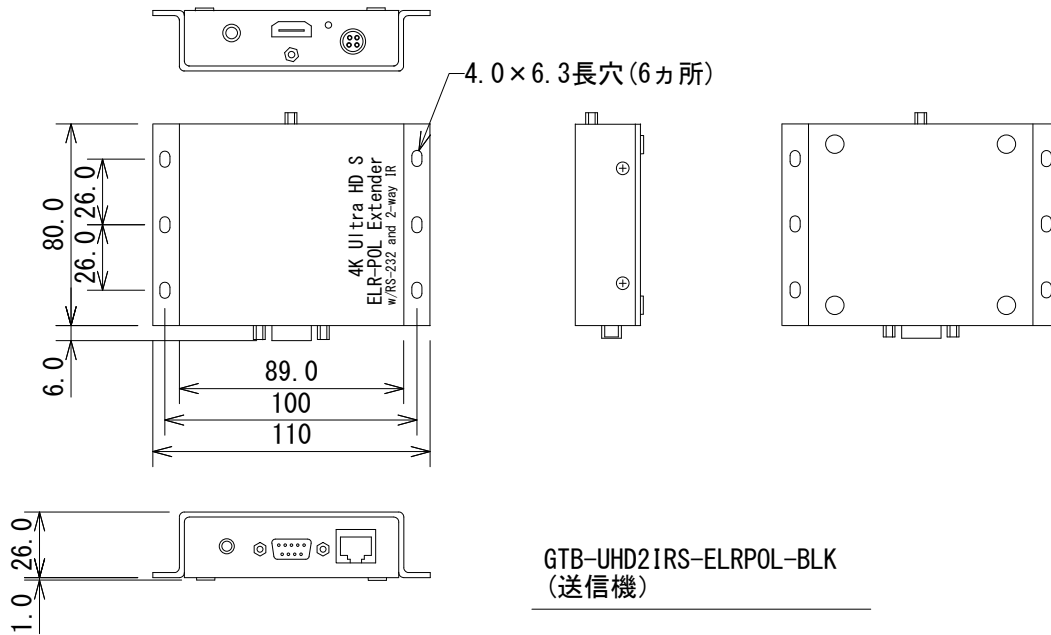

仕様

最大ピクセルクロック	300MHz
最大TMDSクロック	300MHz
対応解像度	4K DCI:4096x2160@24Hz/30Hz (4:4:4), 4K UHD:3840x2160@60Hz (4:2:0, 8bit)/30Hz (4:4:4, 8bit), 1080p
ビデオ入出力端子	入力(送信機):HDMI Type A(19ピン,メス)x1, 出力(受信機):HDMI Type A(19ピン,メス)x1
リンク端子	RJ-45(シールド)x1(送信機、受信機共)
RS-232端子	D-Sub9ピン(メス)x1(送信機), D-Sub9ピン(オス)x1(受信機)
IR端子	入力(送信機):3.5mmモノラルミニx1, 出力(送受信機):3.5mmモノラルミニx1, 延長(受信機):3.5mmステレオミニx1
電源、消費電力	5V DC, 10W(最大)
寸法(W×H×D)	110×26×80mm(除突起部)
質量	200g(送信機、受信機共)

(単位 : mm)

仕様および外観は予告なく変更されることがありますので、ご了承ください。

NOTE			TITLE			
			Gefen HDMI延長機 GTB-UHD2IRS-ELRPOL-BLK			
PAPER SIZE	SCALE	DATE	DESIGN	DRAWN	CHECK	DRAWING NO.
A4	1/3	'15.11.		Wakatsuki		