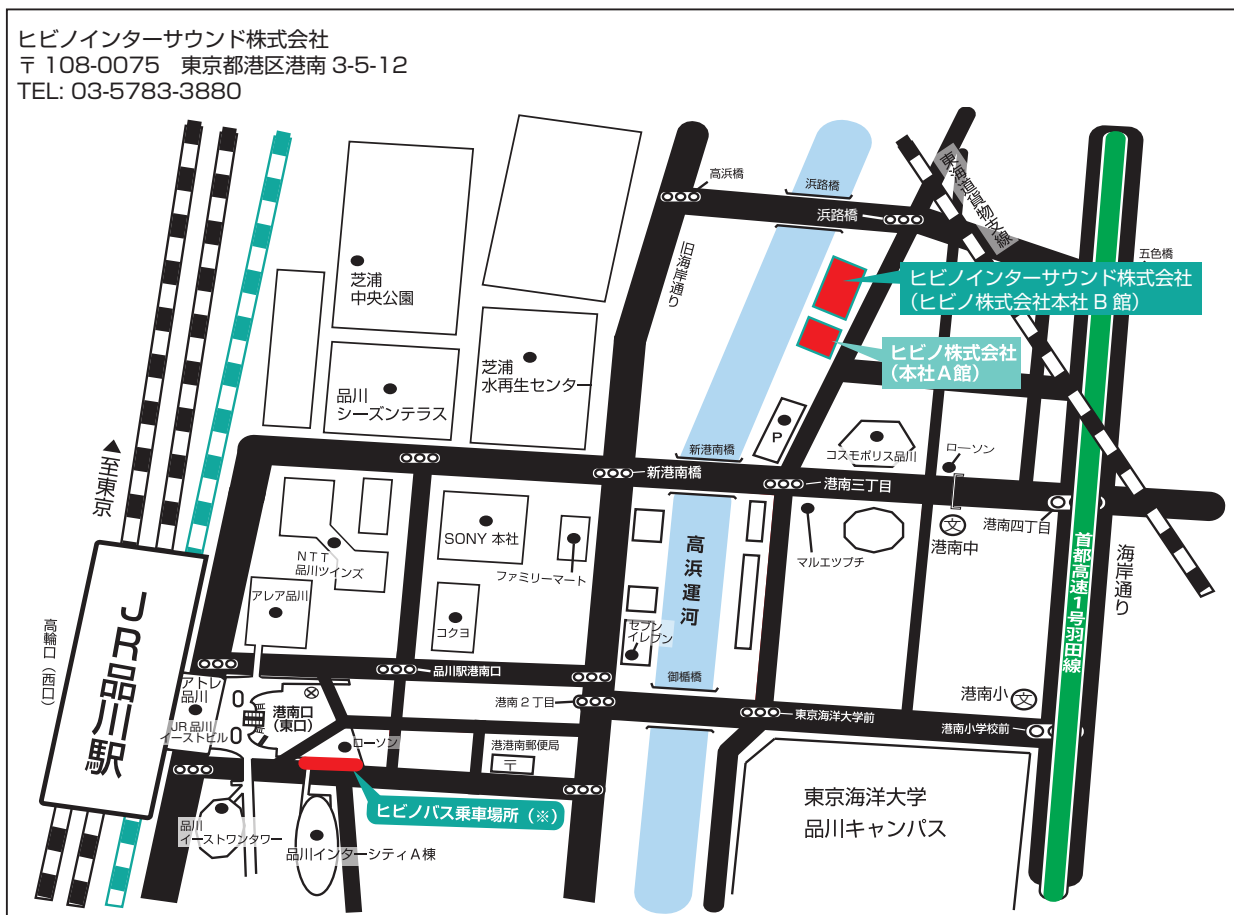

ヒビノインターサウンド株式会社までのご案内

◆電車をご利用のお客様

- ・JR線・京浜急行線 品川駅（港南口）より無料シャトルバスで約5分、または徒歩約15分。

〈品川駅⇔本社循環無料シャトルバス〉

- ・品川駅発着所：港南口・品川インターシティ A 棟向かい側
※バス停はございません。また付近の交通事情により、停車位置が多少前後いたしますので、予めご了承ください。
- ・運行時間（2017年7月18日現在）

ヒビノ本社 A 館前発→品川駅行				品川駅（港南口）発→ヒビノ本社 A 館前行			
8時	—	—	55	8時	—	—	50
9時	11	25	41	9時	5	20	35
10時	13	27*	—	10時	—	20	—
11時	13	—	43	11時	—	20	—
12時	13	27	43	12時	5	20	35
13時	13	—	—	13時	5	20	—
14時	13	—	43	14時	—	20	—
15時	13	—	43	15時	—	20	—
16時	13	—	43	16時	—	20	—
17時	13	—	43	17時	—	20	—
18時	13	27	43	18時	5	20	35
19時	13	27	43	19時	5	20	35
20時	13	—	—	20時	5	—	—