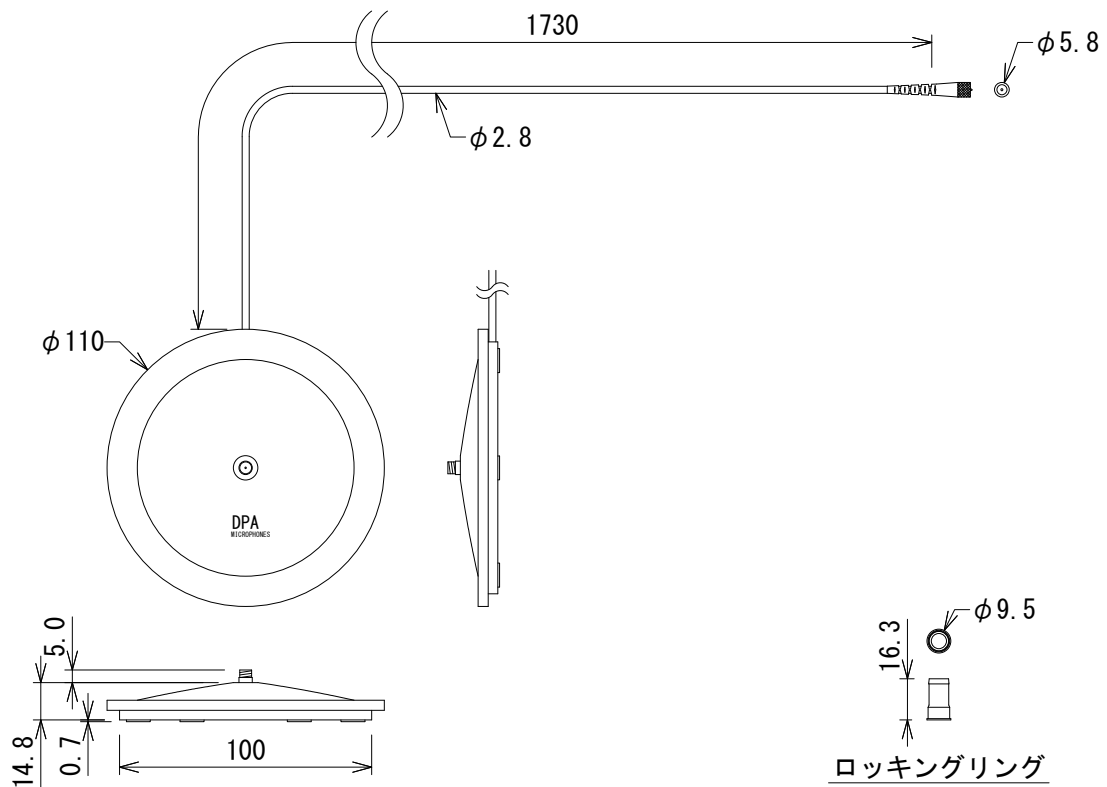

仕様

色	黒 (DM6000-BM) または白 (DM6000-WM)
コネクター	MicroDot
ケーブル長	約1.73m
電源	5V~50V (ワイヤレス用変換アダプター使用時)
寸法 (φ×H)	φ110×14.8mm (除コネクター、除突起部)
質量	約308g (含ケーブル)
付属品	ロックリング×1

(単位 : mm)

※仕様及び外観は予告なく変更されることがあります。
また、同一商品でも若干の個体差があることがあります。ご了承ください。

NOTE			TITLE			
			DPA Microphones マイクロホン・ベース DM6000-BM、DM6000-WM			
PAPER SIZE	SCALE	DATE	DESIGN	DRAWN	CHECK	DRAWING NO.
A4	1/3	'17.03.		N. Sasaki		