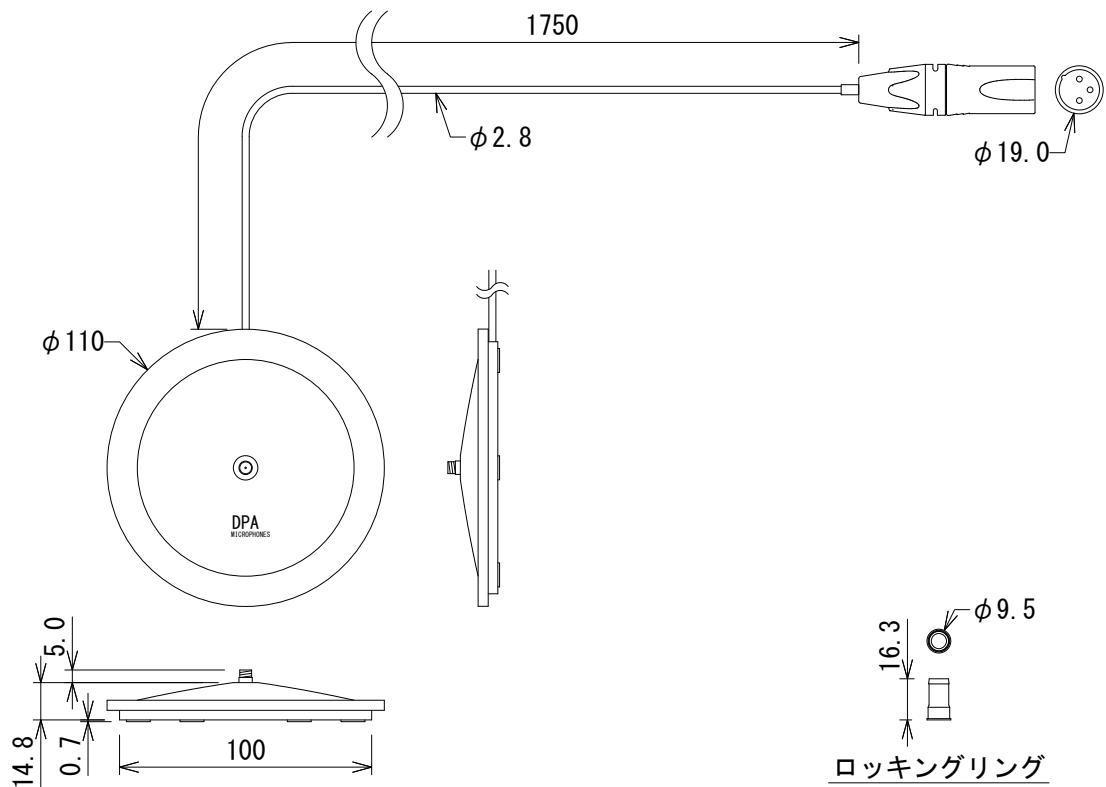

仕様

色	黒 (DM6000-BX) または白 (DM6000-WX)
コネクター	XLR3ピン(オス)
ケーブル長	約1.75m
電源	ファンタム48V±4V
寸法(φ×H)	φ110×14.8mm(除コネクター、除突起部)
質量	約354g(含ケーブル)
付属品	ロッキングリング×1

(単位 : mm)

※仕様及び外観は予告なく変更されることがあります。  
また、同一商品でも若干の個体差があることがあります。ご了承ください。

NOTE			TITLE			
			DPA Microphones マイクロホン・ベース DM6000-BX、DM6000-WX			
PAPER SIZE	SCALE	DATE	DESIGN	DRAWN	CHECK	DRAWING NO.
A4	1/3	'17.03.		N. Sasaki		