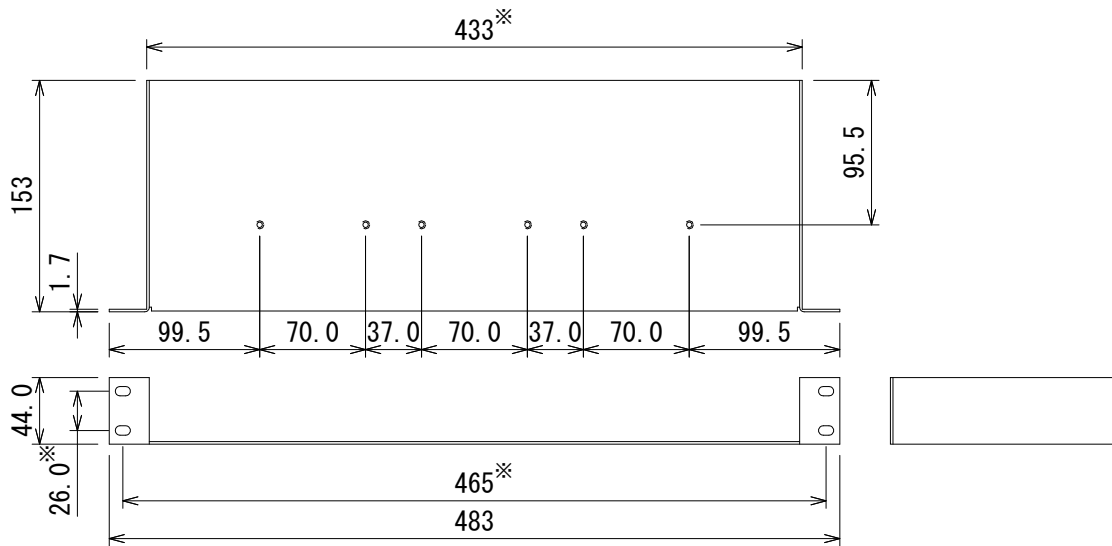

仕様

色	EXT-RACK-1U: ブロンズ、EXT-RACK-1U-GRY: シルバー
寸法 (W × H × D)	483 × 88.0 × 300mm (除突起部)
質量	0.93kg
付属品	機材固定用ねじ (M3皿ねじ-6mm) × 6

※センター振り分け

(単位: mm)

※仕様及び外観は予告なく変更されることがあります。  
また、同一商品でも若干の個体差があることがあります。ご了承ください。

NOTE			TITLE			
			GEFEN			
			1Uラックマウントトレイ			
			EXT-RACK-1U、EXT-RACK-1U-GRY			
PAPER SIZE	SCALE	DATE	DESIGN	DRAWN	CHECK	DRAWING NO.
A4	1/5	'17.09.		N. Sasaki		