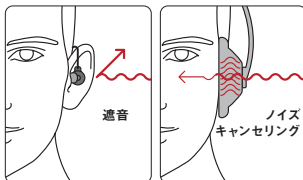

■快適なリスニング空間を作り出す卓越した遮音性能

- ●プロのミュージシャンがステージで演奏音を聞き取るための技術から生まれた、インイヤ型を採用。まるで耳栓のような、密閉度の高いイヤパッドを耳の穴に入れて装着することで、周囲の騒音を最大で93%まで低減します※。交通機関や街の雑踏といった騒がしい環境の中でも、音楽にじっくりと耳を傾けることが可能です。

※ソフト・フォーム・イヤパッドを装着した状態で、
2007年にバージニア工科大学が計測したデータをShureが分析。

- ●小さい音量でも音楽の細部まで明瞭に聞き取れるので、耳への負担が少なく、音漏れの心配もありません。

- ●電子回路を使って音声信号を加工するアクティブ方式のノイズキャンセリングとは異なり、耳の穴を密閉して騒音を低減するため、色付けのない自然な音質が得られます。

SE115-RD(レッド×ブラック)