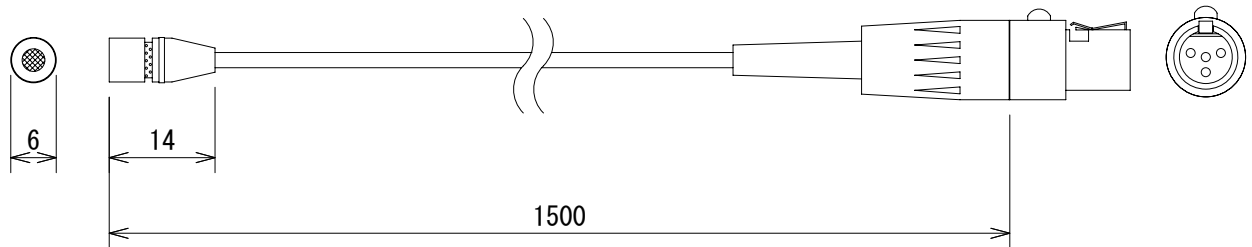

仕様

形式	エレクトレットコンデンサ型
周波数特性	20Hz～20kHz
指向特性	単一指向性(カーディオイド)
最大音圧レベル	138dB SPL
外装色	黒:WL51B, 白:WL51W
出力コネクタ	ミニTA4F
電源	トランスミッターより供給
寸法	Φ6mm(マイク径)×1.5m(ケーブル長)
重量	約21g(ケーブル&コネクタ含)
付属品	ウインドスクリーン×2, ハイブーストEQキャップ×2, マイルドブーストEQキャップ×2, スイベルクリップ, デュアルタイクリップ, マグネットマウント, ピンマウント, マイクポーチ, 布製マイクポーチ

(単位 : mm)

仕様および外観は予告なく変更されることがありますので、ご了承ください。

NOTE			TITLE			
			SHURE ラベリアマイクロホン WL51B&WL51W			
PAPER SIZE	SCALE	DATE	DESIGN	DRAWN	CHECK	DRAWING NO.
A4	1/1	'08. 11.		N. Sasaki		