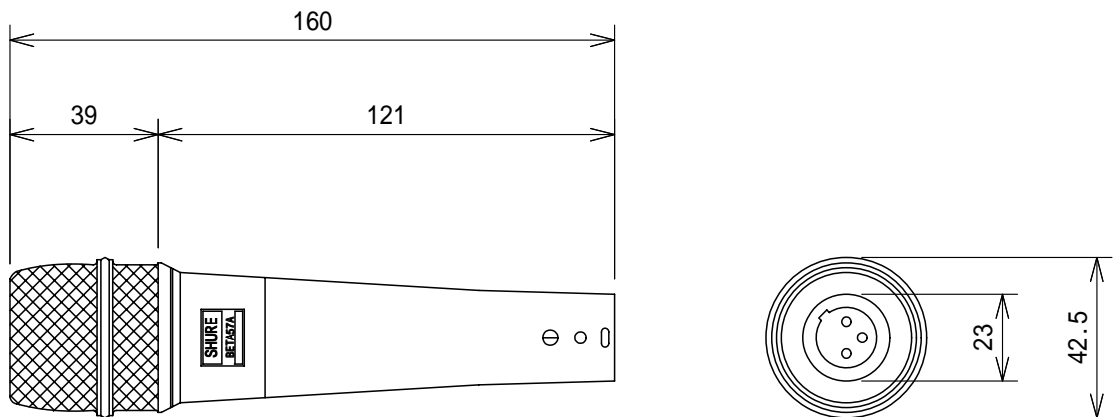

仕様

形式	ダイナミック型
周波数特性	50Hz ~ 16kHz
指向特性	スーパーカーディオイド
出力レベル(@1kHz)	-51dBV/Pa* (2.8mV) *1Pa=94dB SPL
インピーダンス	150 (290 実効)
外装	ダイキャストメタル、シルバーブルーエナメル塗装つや消し仕上げ、球状スチールメッシュグリル
出力コネクター	XLR3ピン オス
寸法	42.5 × 160mm
重量	約275g

(単位 : mm)

NOTE			TITLE			
			SHURE ダイナミック型・単一指向性マイクロホン Beta 57A			
図面サイズ	SCALE	DATE	DESIGN	DRAWN	CHECK	DRAWING NO.
A4	1/2	'00.11.				