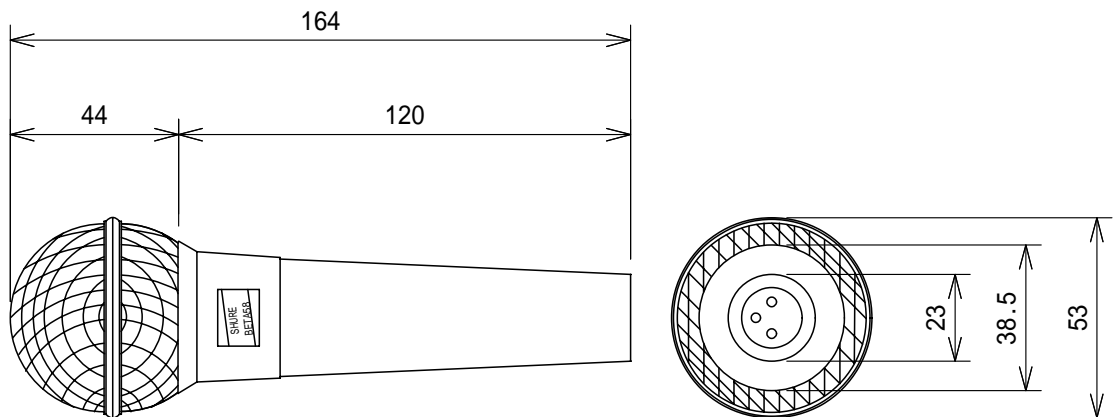

仕様

形式	ダイナミック型
周波数特性	50Hz ~ 16,000Hz
指向特性	スーパーカーディオイド
出力レベル(@1kHz)	-51.5dBV/Pa (2.7mV) ·1Pa=94dB SPL
インピーダンス	150 (290 実効)
外装	ダイキャストメタル、シルバーブルーエナメル塗装つや消し仕上げ、球状スチールメッシュグリル
出力コネクター	XLR3ピン オス
寸法	53 × 164mm
重量	約278g

(単位 : mm)

NOTE			TITLE			
			SHURE ダイナミック型・単一指向性マイクロホン Beta 58A			
図面サイズ	SCALE	DATE	DESIGN	DRAWN	CHECK	DRAWING NO.
A4	1/2	'00.11.09.				