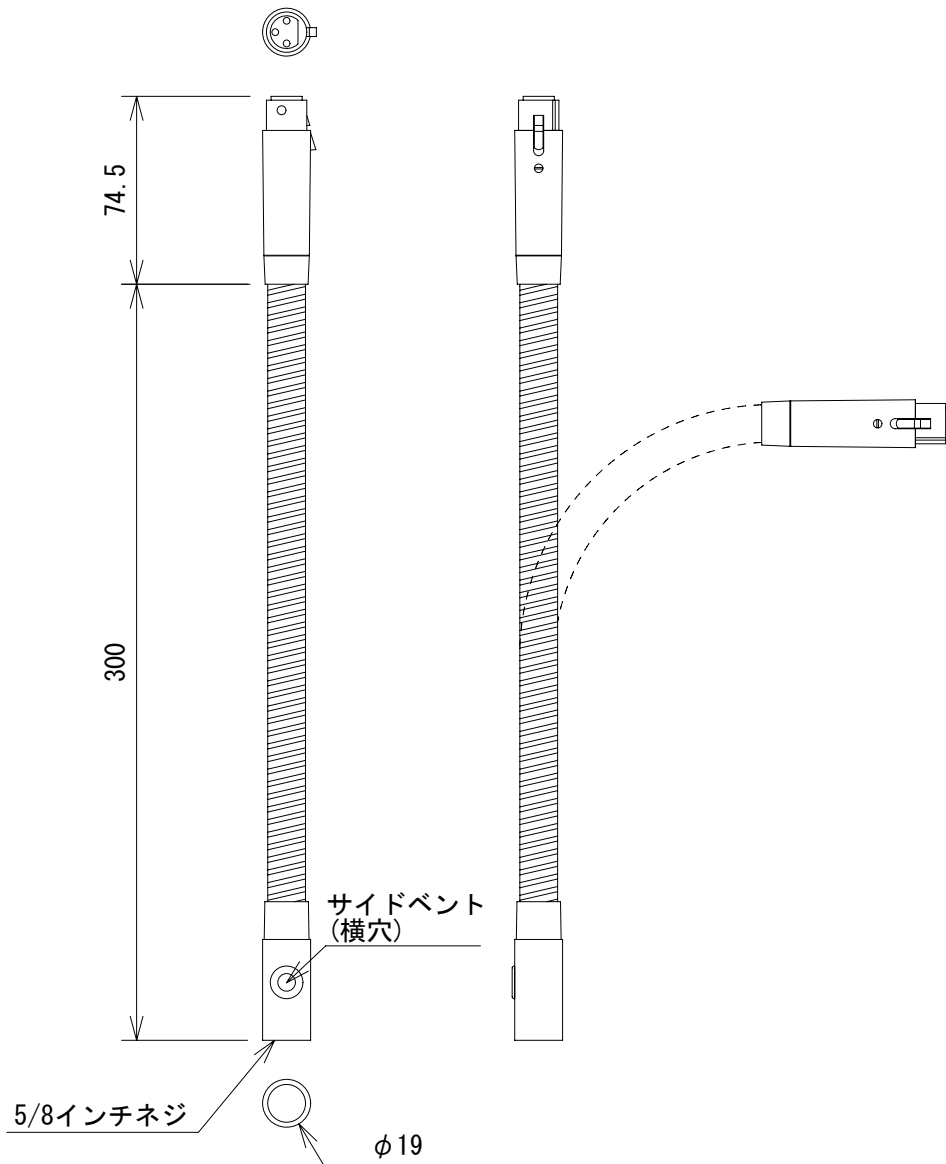

仕様

コネクター	XLR3ピン, メス型 (XLR3-110相当品)
外装	シルバー (ボディ本体)
寸法	Φ19×300mm (キャノン部含まず)
重量	約286g

(単位 : mm)

NOTE			TITLE			
			SHURE フレキシブル・グースネック G12-CN			
図面サイズ	SCALE	DATE	DESIGN	DRAWN	CHECK	DRAWING NO.
A4	1/3	'07.02.		N. Sasaki	Y. Koga	