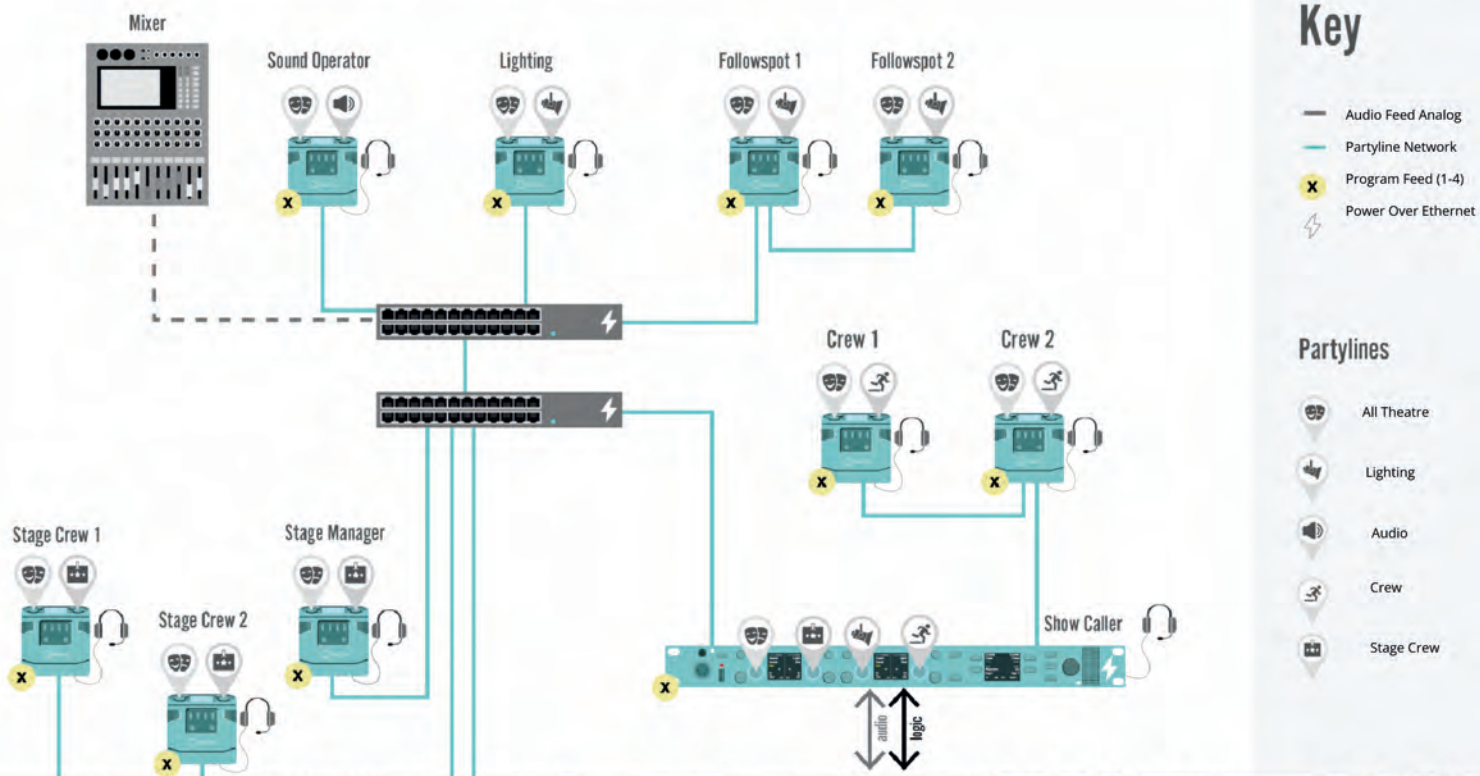

Q110 BELTPACK

便利な機能を多数搭載した
 2chのパーティーラインインターカム
 （スピーカーステーションなしで運用可能）

PLUG & PLAY

使い易い

 デイジーチェーン
 接続可能

 交換可能な
 ベルトクリップ

Q210 – SPEAKER STATION

Q210 Pスピーカーステーションは、充実した制御機能を持つ、コスト効果の高いシステムです。4chのコミュニケーションに加えて、プログラム可能なボタンで全マイクのミュートや呼び出しアナウンスにGPIOでトリガーを設定も可能です。

スピーカーステーション本体に4ポートのネットワークスイッチを搭載しており、うち2ポートはPoE+給電に対応しているためそれぞれ最大4台のQ110有線ベルトパックを接続運用できます。

Q210スピーカーステーションは、完全に自己完結型のコミュニケーションハブです。

HEAD SETS

Q910 SINGLE EAR HEAD SET

ダイナミック・マイクロフォン装備の軽量片耳インターカム・ヘッドセット。XLR4pinコネクタ、ケーブル長1.5メートル。

Q920 DOUBLE EAR HEAD SET

ダイナミック・マイクロフォン装備の軽量両耳インターカム・ヘッドセット。XLR4pinコネクタ、ケーブル長1.5メートル。

SOLUTION

Theatre

CORPORATE EVENTS

CONCERTS & SHOWS

BROADCAST

NEW