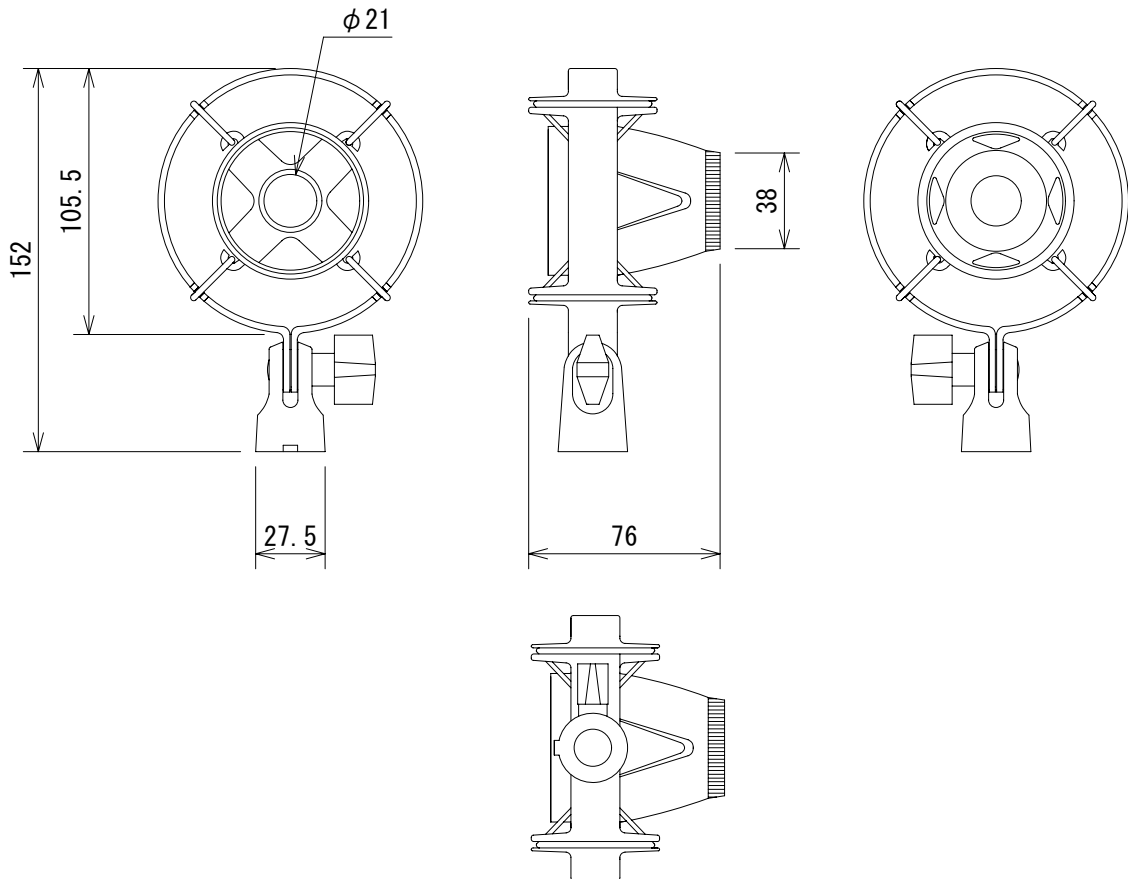

仕様

形式	サスペンション・ショックマウント
寸法	Φ105.5×152mm
質量	230g

(単位 : mm)

NOTE			TITLE SHURE KSM27/SL 付属品 サスペンション・ショックマウント			
PAPER SIZE	SCALE	DATE	DESIGN	DRAWN	CHECK	DRAWING NO.
A4	1/3	'06.08.				