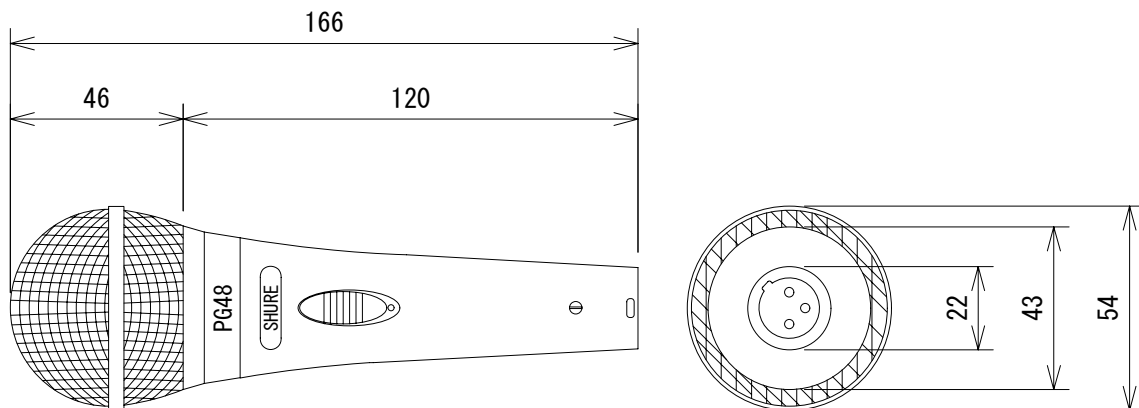

仕様

形式	ダイナミック型
周波数特性	70Hz~15kHz
指向特性	カーディオイド
出力レベル (@1kHz)	-52dB re 1V/Pa *1Pa=94dB
インピーダンス	600Ω
出力コネクター	XLR3ピン オス
寸法	φ54×全長166mm
質量	314g

(単位 : mm)

NOTE			TITLE SHURE ダイナミック型マイクロホン PG48			
図面サイズ A4	SCALE 1/2	DATE '06.08.	DESIGN	DRAWN	CHECK	DRAWING NO.