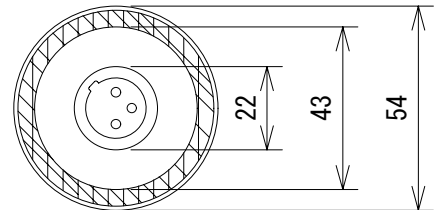

仕様

形式	ダイナミック型
周波数特性	60Hz~15kHz
指向特性	カーディオイド
出力レベル (@1kHz)	-53dB re 1V/Pa *1Pa=94dB
インピーダンス	300Ω
出カコネクター	XLR3ピン オス
寸法	φ54×全長166mm
質量	321g

(単位 : mm)

NOTE			TITLE SHURE ダイナミック型マイクロホン PG58			
図面サイズ A4	SCALE 1/2	DATE '06.08.	DESIGN	DRAWN	CHECK	DRAWING NO.