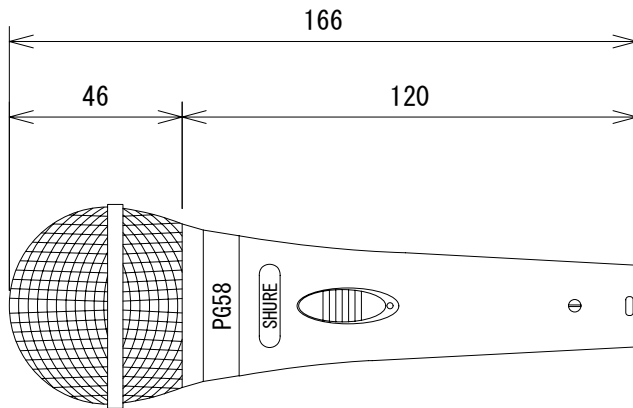

仕様

形式	ダイナミック型
周波数特性	60Hz~15kHz
指向特性	カーディオイド
出力レベル (@1kHz)	-53dB re 1V/Pa *1Pa=94dB
インピーダンス	300Ω
出カコネクター	XLR3ピン オス
寸法	φ54×全長166mm
質量	321g

(単位 : mm)

NOTE			TITLE SHURE ダイナミック型マイクロホン PG58			
図面サイズ A4	SCALE 1/2	DATE '06.08.	DESIGN	DRAWN	CHECK	DRAWING NO.