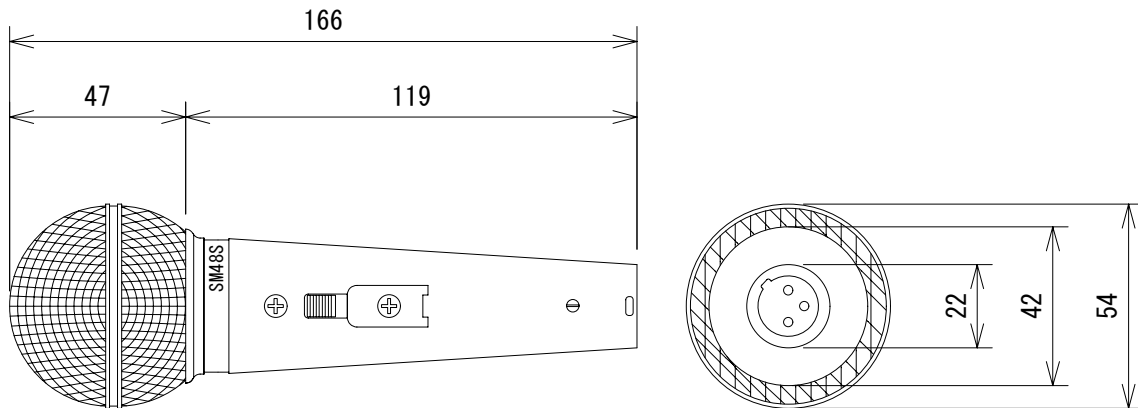

仕様

形式	ダイナミック型
周波数特性	55Hz~14kHz
指向特性	カーディオイド
出力レベル (@1kHz)	-57.5dB re 1V/Pa *1Pa=94dB
インピーダンス	150Ω
出力コネクター	XLR3ピン オス
寸法	φ54×全長166
質量	370g

(単位 : mm)

NOTE			TITLE			
			SHURE			
			ダイナミック型マイクロホン			
			SM48S-LC			
図面サイズ	SCALE	DATE	DESIGN	DRAWN	CHECK	DRAWING NO.
A4	1/2	'06.08.				