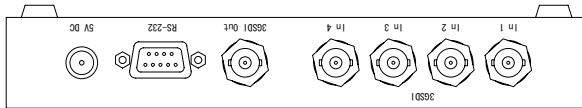

仕様

形式	4×1 3G-SDI切替機
フォーマットサポート	NTSC, PAL, 全てのHDフォーマット
入出力端子	HD-SDI-SMPTE 292M (1.485, 1.485/1.001Gbps) HD-SDI-SMPTE 424M/424M (2.97/3.0Gbps) SDI-SMPTE 259M-C (270Mbps)
リンクコネクタ	BNCメス
電源	5V DC
消費電力	10W (最大)
寸法	192 (W) × 30 (H) × 88 (D) mm (突起部含まず)
重量	約330g

(単位 : mm)

仕様および外観は予告なく変更されることがありますので、ご了承ください。

NOTE			TITLE			
			Gefen			
			4×1 3G-SDI切替機			
			EXT-3GSDI-441			
PAPER SIZE	SCALE	DATE	DESIGN	DRAWN	CHECK	DRAWING NO.
A4	1/2.5	'09.07.		T. Ootake		