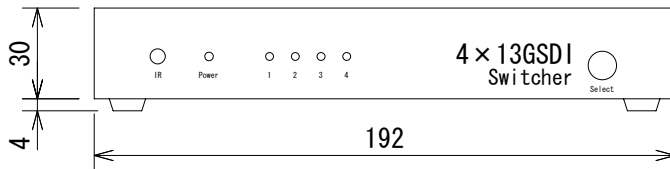

仕様

形式	4×1 3G-SDI切替機
フォーマットサポート	NTSC, PAL, 全てのHDフォーマット
入出力端子	HD-SDI-SMPTE 292M (1.485, 1.485/1.001Gbps) HD-SDI-SMPTE 424M/424M (2.97/3.0Gbps) SDI-SMPTE 259M-C (270Mbps)
リンクコネクタ	BNCメス
電源	5V DC
消費電力	10W (最大)
寸法	192 (W) × 30 (H) × 88 (D) mm (突起部含まず)
重量	約330g

(単位 : mm)

仕様および外観は予告なく変更されることがありますので、ご了承ください。

NOTE			TITLE			
			Gefen			
			4×1 3G-SDI切替機			
			EXT-3GSDI-441			
PAPER SIZE	SCALE	DATE	DESIGN	DRAWN	CHECK	DRAWING NO.
A4	1/2.5	'09.07.		T. Ootake		