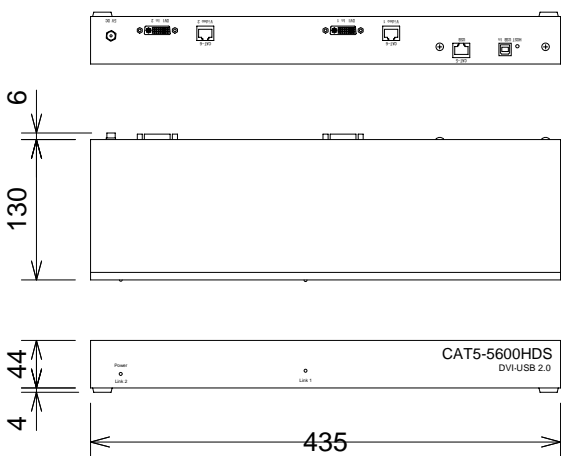

仕様

ビデオアンプ帯域	165MHz
入力ビデオ信号	1.2V p-p
入力DDC信号	5V p-p(TTL)
USB端子(送信機)	Type-B
USB端子(受信機)	Type-A
DVI入出力端子	DVI-I 29ピン メス送受信機共に
リンク端子	RJ-45
電源	5V DC
消費電力	20W送受信機共に
動作温度	0~40°
寸法	435(W) × 44(H) × 130(D)mm(突起部含まず)
重量	約800g(送受信機共に)
ラックマウントサイズ	1U

CAT5-5600HDS (センター)

ディップスイッチ拡大図

CAT5-5600HDR (レーザー)

ディップスイッチ拡大図

(単位 : mm)

仕様および外観は予告なく変更されることがありますので、ご了承ください。

NOTE			TITLE			
			Gefen DVI KVM延長機 EXT-CAT5-5600HD			
PAPER SIZE	SCALE	DATE	DESIGN	DRAWN	CHECK	DRAWING NO.
A4	1/7	'12.04.		Ootake		