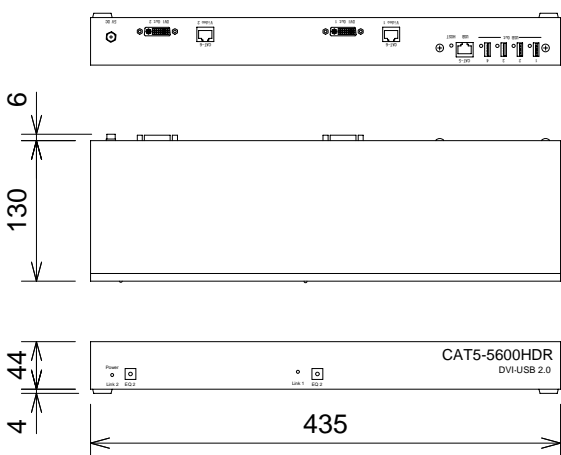

仕様

ビデオアンプ帯域	165MHz
入力ビデオ信号	1.2V p-p
入力DDC信号	5V p-p(TTL)
USB端子(送信機)	Type-B
USB端子(受信機)	Type-A
DVI入出力端子	DVI-I 29ピン メス送受信機共に
リンク端子	RJ-45
電源	5V DC
消費電力	20W送受信機共に
動作温度	0~40°
寸法	435(W) × 44(H) × 130(D)mm(突起部含まず)
重量	約800g(送受信機共に)
ラックマウントサイズ	1U

CAT5-5600HDS (センター)

ディップスイッチ拡大図

CAT5-5600HDR (レーザー)

ディップスイッチ拡大図

(単位 : mm)

仕様および外観は予告なく変更されることがありますので、ご了承ください。

NOTE			TITLE			
			Gefen DVI KVM延長機 EXT-CAT5-5600HD			
PAPER SIZE	SCALE	DATE	DESIGN	DRAWN	CHECK	DRAWING NO.
A4	1/7	'12.04.		Ootake		