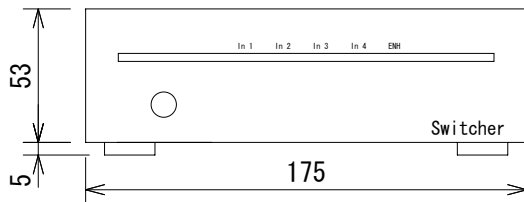

仕様

ビデオアンプ帯域	225MHz
入力DDC信号	5Vp-p(TTL)
入力ビデオ信号	1.2Vp-p
HDMI入力端子	(4)Type A 19pin female
HDMI出力端子	Type A 19pin female
RS232端子	DB-9 female
動作温度	0~40°C
電源	5V DC
消費電力	10W(最大)
寸法	175(W) × 53(H) × 175(D)mm(突起部含まず)
重量	約700g

(単位 : mm)

仕様および外観は予告なく変更されることがありますので、ご了承ください。

NOTE			TITLE			
			Gefen			
			4 × 1HDMI TV切替機			
			GTV-HDMI1.3-441N			
PAPER SIZE	SCALE	DATE	DESIGN	DRAWN	CHECK	DRAWING NO.
A4	1/3	'11.02.		T. Ootake		