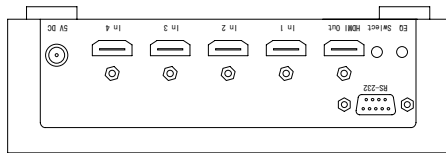

仕様

ビデオアンプ帯域	225MHz
入力DDC信号	5Vp-p(TTL)
入力ビデオ信号	1.2Vp-p
HDMI入力端子	(4)Type A 19pin female
HDMI出力端子	Type A 19pin female
RS232端子	DB-9 female
動作温度	0~40°C
電源	5V DC
消費電力	10W(最大)
寸法	175(W) × 53(H) × 175(D)mm(突起部含まず)
重量	約700g

(単位 : mm)

仕様および外観は予告なく変更されることがありますので、ご了承ください。

NOTE			TITLE			
			Gefen			
			4 × 1HDMI TV切替機			
			GTV-HDMI1.3-441N			
PAPER SIZE	SCALE	DATE	DESIGN	DRAWN	CHECK	DRAWING NO.
A4	1/3	'11.02.		T. Ootake		