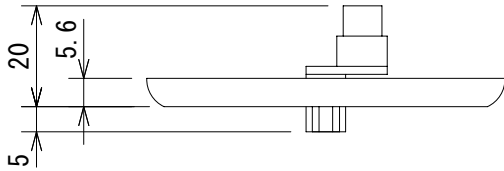

仕様

DVI入出力端子	DVI-I 29pin female
寸法	71 (W) × 115 (H) × 20 (D) mm (突起部含まず)
重量	約85g

(単位 : mm)

仕様および外観は予告なく変更されることがありますので、ご了承ください。

NOTE			TITLE			
			Gefen			
			DVIウォールプレート			
			WP-DVI			
PAPER SIZE	SCALE	DATE	DESIGN	DRAWN	CHECK	DRAWING NO.
A4	1/1.5	'10.03.		T. Ootake		