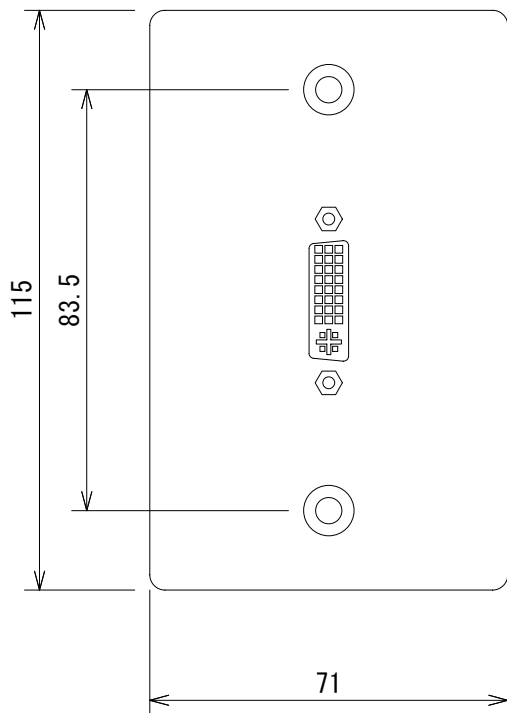

仕様

DVI入出力端子	DVI-I 29pin female
寸法	71 (W) × 115 (H) × 20 (D) mm (突起部含まず)
重量	約85g

(単位 : mm)

仕様および外観は予告なく変更されることがありますので、ご了承ください。

NOTE			TITLE			
			Gefen			
			DVIウォールプレート			
			WP-DVI			
PAPER SIZE	SCALE	DATE	DESIGN	DRAWN	CHECK	DRAWING NO.
A4	1/1.5	'10.03.		T. Ootake		