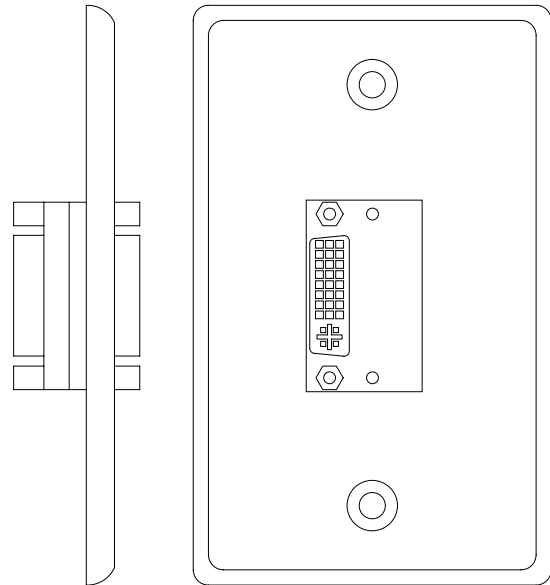

仕様

DVI入出力端子	DVI-I 29pin female
寸法	71 (W) × 115 (H) × 20 (D) mm (突起部含まず)
重量	約85g

(単位 : mm)

仕様および外観は予告なく変更されることがありますので、ご了承ください。

NOTE			TITLE			
			Gefen			
			DVIウォールプレート			
			WP-DVI			
PAPER SIZE	SCALE	DATE	DESIGN	DRAWN	CHECK	DRAWING NO.
A4	1/1.5	'10.03.		T. Ootake		