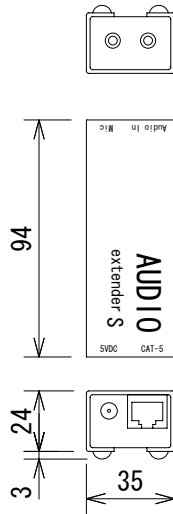

仕様

形式	AUDIO延長機
サンプルレート	5kHz(最小)～48kHz(最大)
周波数特性	20Hz～20kHz
オーディオ入出力端子	mini-phone stereo 3.5mm
リンクコネクター	RJ45シールド付き
電源	5V DC
消費電力	5W(最大)
寸法	35(W)×24(H)×94(D)mm(突起部含まず)、(センダー、レシーバー共に)
重量	約80g(センダー、レシーバー共に)

EXT-AUD-1000 S(センダー)

EXT-AUD-1000 R(レシーバー)

(単位 : mm)

仕様および外観は予告なく変更されることがありますので、ご了承ください。

NOTE			TITLE			
			Gefen AUDIO延長機 EXT-AUD-1000			
PAPER SIZE	SCALE	DATE	DESIGN	DRAWN	CHECK	DRAWING NO.
A4	1/3	'10. 10.		T. Ootake		