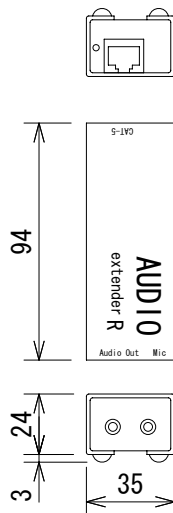

仕様

形式	AUDIO延長機
サンプルレート	5kHz(最小)～48kHz(最大)
周波数特性	20Hz～20kHz
オーディオ入出力端子	mini-phone stereo 3.5mm
リンクコネクター	RJ45シールド付き
電源	5V DC
消費電力	5W(最大)
寸法	35(W)×24(H)×94(D)mm(突起部含まず)、(センダー、レシーバー共に)
重量	約80g(センダー、レシーバー共に)

EXT-AUD-1000 S(センダー)

EXT-AUD-1000 R(レシーバー)

(単位 : mm)

仕様および外観は予告なく変更されることがありますので、ご了承ください。

NOTE			TITLE			
			Gefen AUDIO延長機 EXT-AUD-1000			
PAPER SIZE	SCALE	DATE	DESIGN	DRAWN	CHECK	DRAWING NO.
A4	1/3	'10. 10.		T. Ootake		