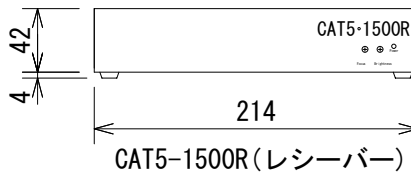

仕様

形式	KVM延長機
ビデオアンプ帯域	350MHz
実働作帯域	120MHz
ビデオ入力信号レベル	1.2Vp-p
シンク入力信号レベル	5Vp-p (TTL)
対応水平同期周波数	15~70kHz
対応垂直同期周波数	30~170Hz
フォーカス/ブライトネスコントロール	7.62~137.16m
延長用コネクタ	RJ-45 (CAT-5) 8線
VGA入力端子	D-Sub HD-15 (オス) (センダー)
VGA出力端子	D-Sub HD-15 (メス) (センダー/レシーバー)
USB入力端子	Bタイプコネクタ (センダー)
USB出力端子	Aタイプコネクタ (レシーバー)
オーディオ入出力端子	ステレオミニフォンジャック
電源	5V DC
ラックマウントサイズ	1U (別売ラックマウントキット使用時)
寸法	214 (W) × 42 (H) × 109 (D) mm (突起部含まず)、(センダー、レシーバー共に)
重量	約500g (センダー、レシーバー共に)

(単位 : mm)

仕様および外観は予告なく変更されることがありますので、ご了承ください。

NOTE			TITLE			
			Gefen KVM延長機 EXT-CAT5-1500			
PAPER SIZE	SCALE	DATE	DESIGN	DRAWN	CHECK	DRAWING NO.
A4	1/5	'09.06.		T. Ootake		