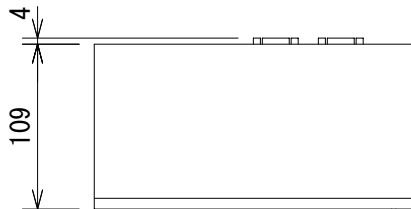

仕様

形式	KVM延長機
ビデオアンプ帯域	350MHz
実働作帯域	120MHz
ビデオ入力信号レベル	1.2Vp-p
シンク入力信号レベル	5Vp-p (TTL)
対応水平同期周波数	15~70kHz
対応垂直同期周波数	30~170Hz
フォーカス/ブライトネスコントロール	7.62~137.16m
延長用コネクタ	RJ-45 (CAT-5) 8線
VGA入力端子	D-Sub HD-15 (オス) (センダー)
VGA出力端子	D-Sub HD-15 (メス) (センダー/レシーバー)
USB入力端子	Bタイプコネクタ (センダー)
USB出力端子	Aタイプコネクタ (レシーバー)
オーディオ入出力端子	ステレオミニフォンジャック
電源	5V DC
ラックマウントサイズ	1U (別売ラックマウントキット使用時)
寸法	214 (W) × 42 (H) × 109 (D) mm (突起部含まず)、(センダー、レシーバー共に)
重量	約500g (センダー、レシーバー共に)

(単位 : mm)

仕様および外観は予告なく変更されることがありますので、ご了承ください。

NOTE			TITLE			
			Gefen KVM延長機 EXT-CAT5-1500			
PAPER SIZE	SCALE	DATE	DESIGN	DRAWN	CHECK	DRAWING NO.
A4	1/5	'09.06.		T. Ootake		