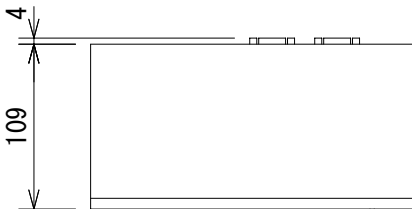

仕様

形式	KVM延長機
ビデオアンプ帯域	350MHz
実働作帯域	120MHz
ビデオ入力信号レベル	1.2Vp-p
シンク入力信号レベル	5Vp-p (TTL)
対応水平同期周波数	15~70kHz
対応垂直同期周波数	30~170Hz
フォーカス/ブライトネスコントロール	7.62~137.16m
延長用コネクタ	RJ-45 (CAT-5) 8線
VGA入力端子	D-Sub HD-15 (オス) (センダー)
VGA出力端子	D-Sub HD-15 (メス) (センダー/レシーバー)
USB入力端子	Bタイプコネクタ (センダー)
USB出力端子	Aタイプコネクタ (レシーバー)
オーディオ入出力端子	ステレオミニフォンジャック
電源	5V DC
ラックマウントサイズ	1U (別売ラックマウントキット使用時)
寸法	214 (W) × 42 (H) × 109 (D) mm (突起部含まず)、(センダー、レシーバー共に)
重量	約500g (センダー、レシーバー共に)

(単位 : mm)

仕様および外観は予告なく変更されることがありますので、ご了承ください。

NOTE			TITLE			
			Gefen KVM延長機 EXT-CAT5-1500			
PAPER SIZE	SCALE	DATE	DESIGN	DRAWN	CHECK	DRAWING NO.
A4	1/5	'09.06.		T. Ootake		