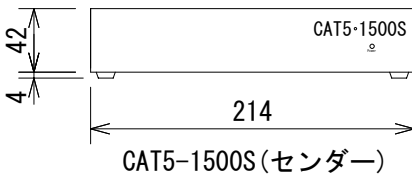

仕様

形式	KVM延長機
ビデオアンプ帯域	350MHz
実働作帯域	120MHz
ビデオ入力信号レベル	1.2Vp-p
シンク入力信号レベル	5Vp-p (TTL)
対応水平同期周波数	15~70kHz
対応垂直同期周波数	30~170Hz
フォーカス/ブライトネスコントロール	7.62~137.16m
延長用コネクタ	RJ-45 (CAT-5) 8線
VGA入力端子	D-Sub HD-15 (オス) (センダー)
VGA出力端子	D-Sub HD-15 (メス) (センダー/レシーバー)
USB入力端子	Bタイプコネクタ (センダー)
USB出力端子	Aタイプコネクタ (レシーバー)
オーディオ入出力端子	ステレオミニフォンジャック
電源	5V DC
ラックマウントサイズ	1U (別売ラックマウントキット使用時)
寸法	214 (W) × 42 (H) × 109 (D) mm (突起部含まず)、(センダー、レシーバー共に)
重量	約500g (センダー、レシーバー共に)

(単位 : mm)

仕様および外観は予告なく変更されることがありますので、ご了承ください。

NOTE			TITLE			
			Gefen KVM延長機 EXT-CAT5-1500			
PAPER SIZE	SCALE	DATE	DESIGN	DRAWN	CHECK	DRAWING NO.
A4	1/5	'09.06.		T. Ootake		