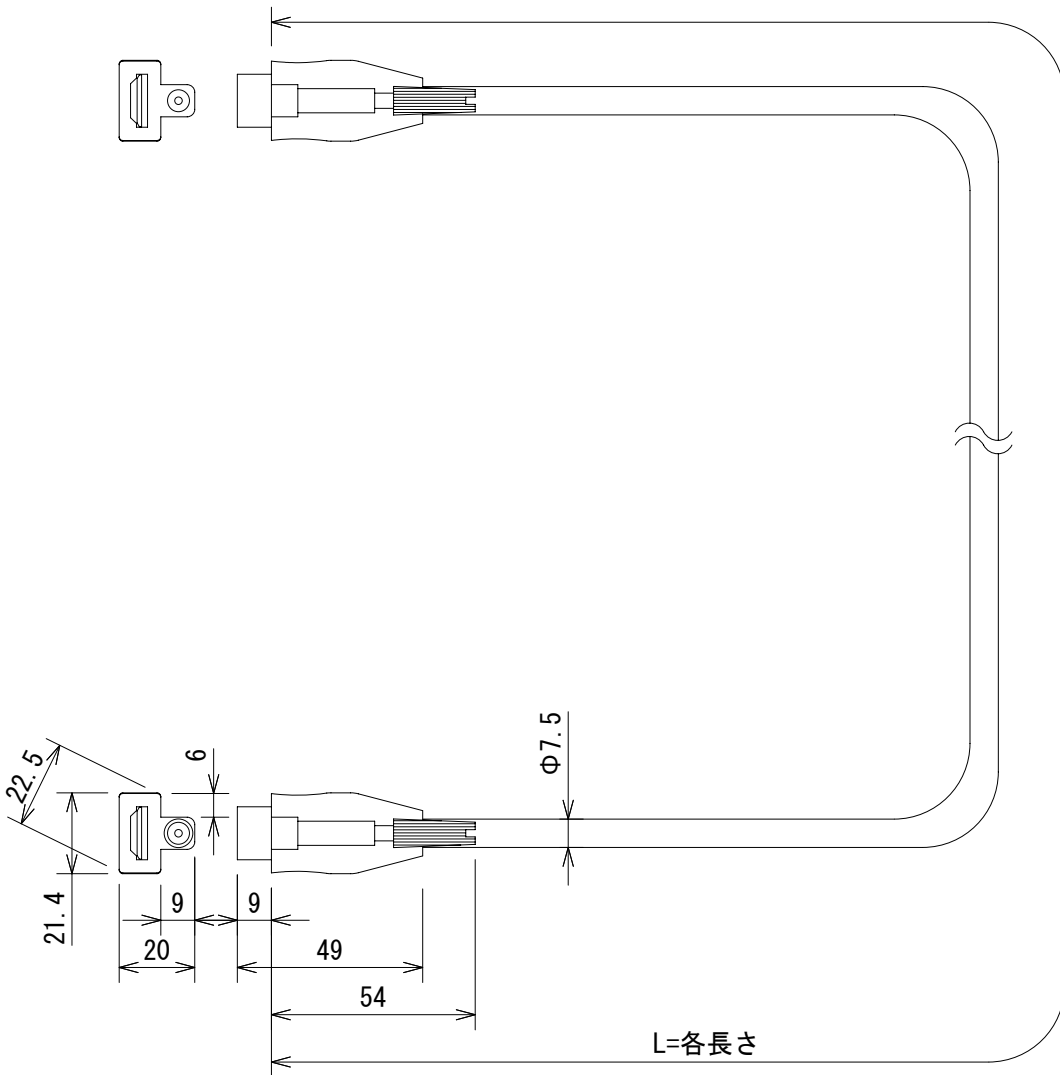

仕様

形式	CAB-HDMI-LCK-RPシリーズ
対応ビデオアンプ帯域	340MHz (HDMI1.3b Category 2)
最大対応解像度	1080p/1920×1200
HDMI入出力端子	Type A、19pinオス
ケーブル長	0.9m、1.8m、3.0m、4.5m
ケーブル径	Φ7.5

(単位 : mm)

仕様および外観は予告なく変更されることがありますので、ご了承ください。

NOTE			TITLE			
			Gefen HDMIケーブル CAB-HDMI-LCK-RPシリーズ			
PAPER SIZE	SCALE	DATE	DESIGN	DRAWN	CHECK	DRAWING NO.
A4	1/2	'09. 12.		T. Ootake		