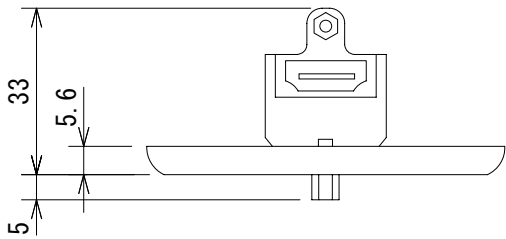

仕様

HDMI入出力端子	type A 19pin
寸法	71 (W) × 115 (H) × 33 (D) mm (突起部含まず)
重量	約70g

(単位 : mm)

仕様および外観は予告なく変更されることがありますので、ご了承ください。

NOTE			TITLE			
			Gefen HDMIウォールプレート WP-HDMI-RA			
PAPER SIZE	SCALE	DATE	DESIGN	DRAWN	CHECK	DRAWING NO.
A4	1/1.5	'10.03.		T. Ootake		