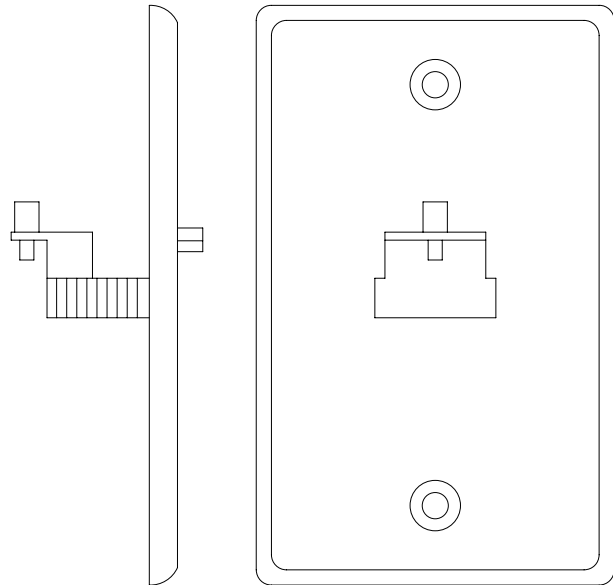

仕様

HDMI入出力端子	type A 19pin
寸法	71 (W) × 115 (H) × 33 (D) mm (突起部含まず)
重量	約70g

(単位 : mm)

仕様および外観は予告なく変更されることがありますので、ご了承ください。

NOTE			TITLE			
			Gefen HDMIウォールプレート WP-HDMI-RA			
PAPER SIZE	SCALE	DATE	DESIGN	DRAWN	CHECK	DRAWING NO.
A4	1/1.5	'10.03.		T. Ootake		