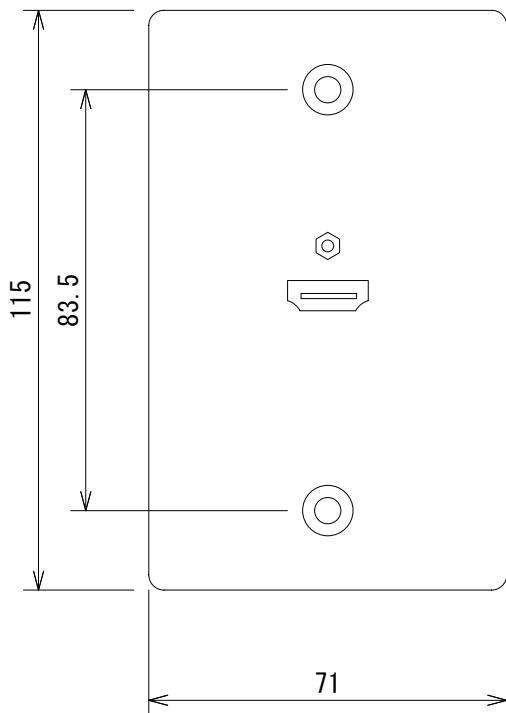

仕様

HDMI入出力端子	type A 19pin
寸法	71 (W) × 115 (H) × 33 (D) mm (突起部含まず)
重量	約70g

(単位 : mm)

仕様および外観は予告なく変更されることがありますので、ご了承ください。

NOTE			TITLE			
			Gefen HDMIウォールプレート WP-HDMI-RA			
PAPER SIZE	SCALE	DATE	DESIGN	DRAWN	CHECK	DRAWING NO.
A4	1/1.5	'10.03.		T. Ootake		