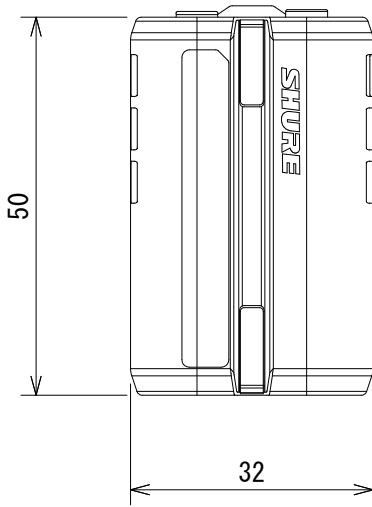

仕様

充電温度	0°C~45°C (推奨)
充電電圧	4.2V±0.05V
充電電流	750mAh
定格電圧	3.7V
バッテリー	1450mAh
寸法	32 (W) × 50 (H) × 17.5 (D) mm (突起部含まず)
質量	約40g

(単位 : mm)

仕様および外観は予告なく変更されることがありますので、ご了承ください。

NOTE			TITLE			
			SHURE リチウムイオンバッテリー SB900			
PAPER SIZE	SCALE	DATE	DESIGN	DRAWN	CHECK	DRAWING NO.
A4	1/1	'12.09.		Ootake		