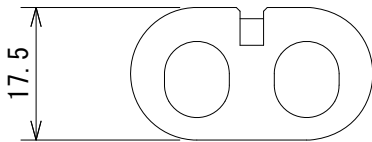

仕様

充電温度	0°C~45°C (推奨)
充電電圧	4.2V±0.05V
充電電流	750mAh
定格電圧	3.7V
バッテリー	1450mAh
寸法	32 (W) × 50 (H) × 17.5 (D) mm (突起部含まず)
質量	約40g

(単位 : mm)

仕様および外観は予告なく変更されることがありますので、ご了承ください。

NOTE			TITLE			
			SHURE リチウムイオンバッテリー SB900			
PAPER SIZE	SCALE	DATE	DESIGN	DRAWN	CHECK	DRAWING NO.
A4	1/1	'12.09.		Ootake		