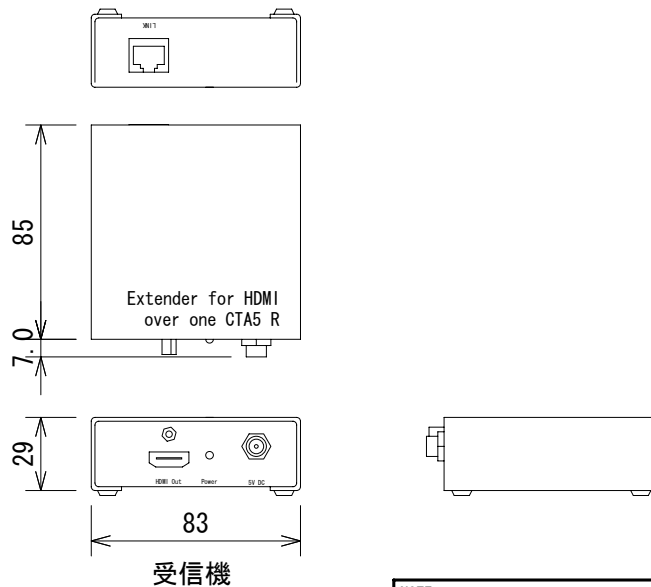

仕様

最大ピクセルクロック	225MHz
ビデオ入力端子(送信機)	HDMI Type A(19ピン、メス)
ビデオ出力端子(受信機)	HDMI Type A(19ピン、メス)
リンク端子(送信機/受信機)	RJ-45(シールド)
電源	DC5V(ロック式)、最大10W(送信機、受信機共)
寸法	85(W) × 29(H) × 83(D)mm(送信機、受信機)
重量	150g(送信機)、155g(受信機)

(単位 : mm)

※仕様及び外観は予告なく変更されることがあります。  
また、同一製品でも若干の個体差があることがあります。ご了承ください。

NOTE			TITLE			
			Gefen HDMI延長器 GTV-HDBT-CAT5			
PAPER SIZE	SCALE	DATE	DESIGN	DRAWN	CHECK	DRAWING NO.
A4	1/3	'12. 11.		Ootake		