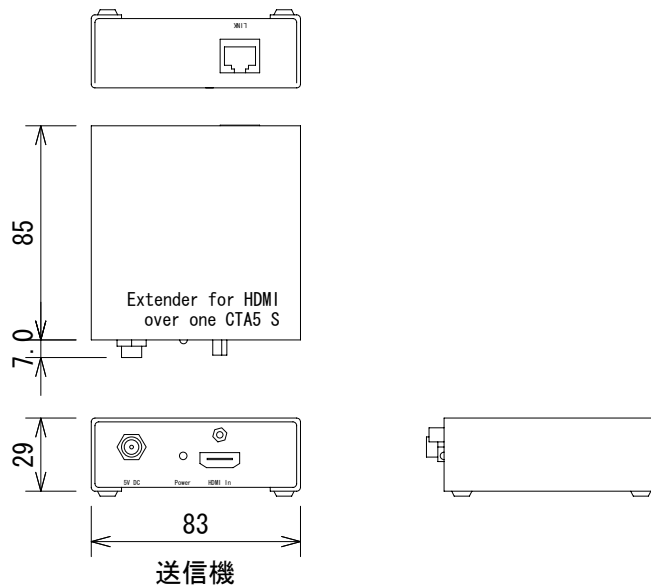

仕様

最大ピクセルクロック	225MHz
ビデオ入力端子(送信機)	HDMI Type A(19ピン、メス)
ビデオ出力端子(受信機)	HDMI Type A(19ピン、メス)
リンク端子(送信機/受信機)	RJ-45(シールド)
電源	DC5V(ロック式)、最大10W(送信機、受信機共)
寸法	85(W) × 29(H) × 83(D)mm(送信機、受信機)
重量	150g(送信機)、155g(受信機)

(単位 : mm)

※仕様及び外観は予告なく変更されることがあります。  
また、同一製品でも若干の個体差があることがあります。ご了承ください。

NOTE			TITLE			
			Gefen HDMI延長器 GTV-HDBT-CAT5			
PAPER SIZE	SCALE	DATE	DESIGN	DRAWN	CHECK	DRAWING NO.
A4	1/3	'12. 11.		Ootake		