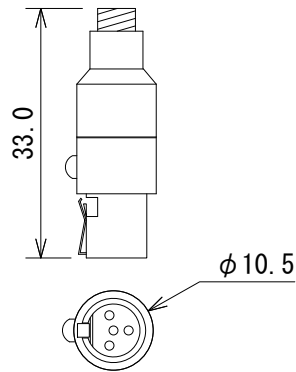

仕様

寸法(W×H×D)	φ 10.5 × 33.0 (除突起部)
質量	10g

(単位 : mm)

※仕様及び外観は予告なく変更されることがあります。
また、同一商品でも若干の個体差があることがあります。ご了承ください。

NOTE			TITLE			
			DPA			
			MicroDot to Shure (TA4F Switchcraft) 変換アダプター			
			DAD6010			
PAPER SIZE	SCALE	DATE	DESIGN	DRAWN	CHECK	DRAWING NO.
A4	1/1	'13.08.		Ootake		