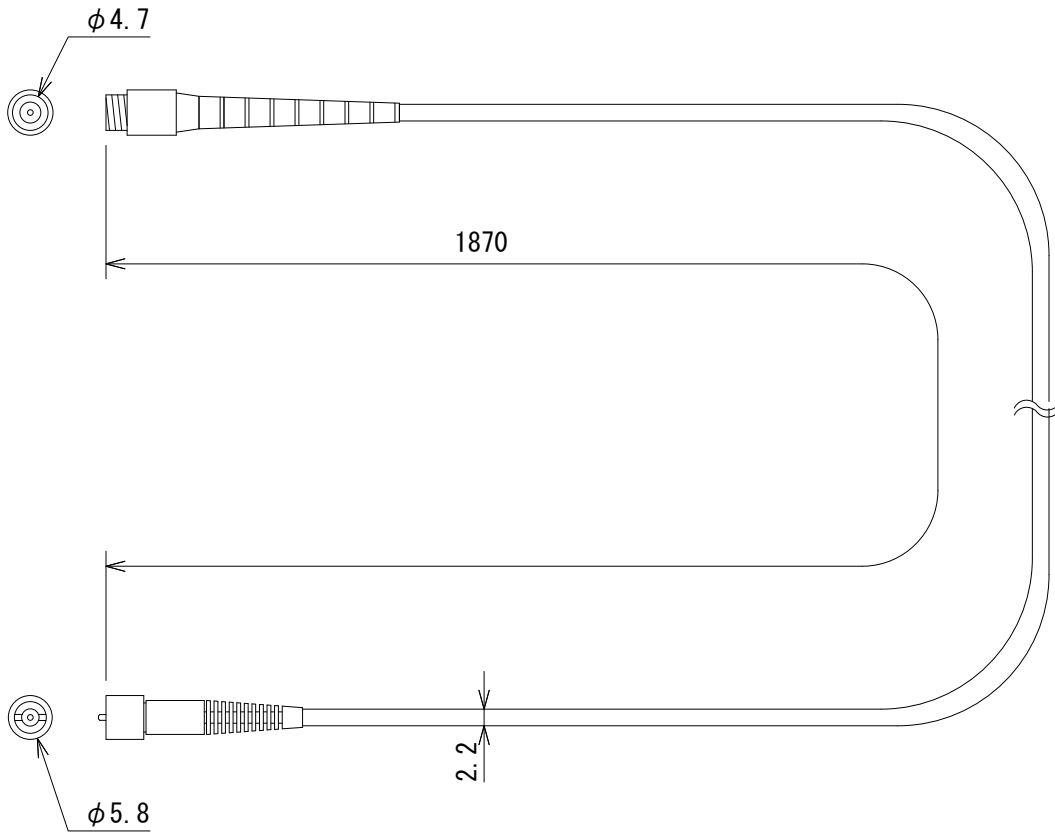

仕様

コネクター	マイクロドット
ケーブル径	Φ2.2mm
寸法(長さ)	1870mm(除突起部)
質量	10g

(単位 : mm)

※仕様及び外観は予告なく変更されることがあります。
また、同一商品でも若干の個体差があることがあります。ご了承ください。

NOTE			TITLE			
			DPA マイクケーブル CM2218B00			
PAPER SIZE	SCALE	DATE	DESIGN	DRAWN	CHECK	DRAWING NO.
A4	1/1	'13. 10.		Ootake		