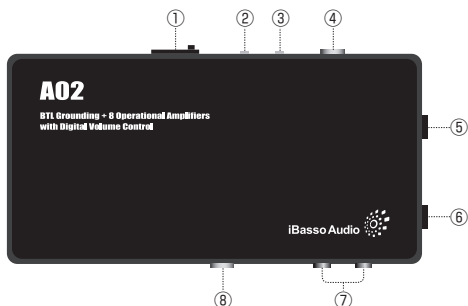

■梱包内容の確認

- ・A02 本体× 1
- ・充電用 USB ケーブル
- ・接続ケーブル (両端: 3.5mm ステレオミニプラグ)

■各部の名称と機能

- ① USB 充電端子
- ② 充電インジケーター
- ③ 電源インジケーター
- ④ 電源スイッチ
- ⑤ 出力端子
- ⑥ 入力端子
- ⑦ デジタルボリュームスイッチ (64 ステップ)
- ⑧ ゲインスイッチ (0dB/+7dB)

■使い方