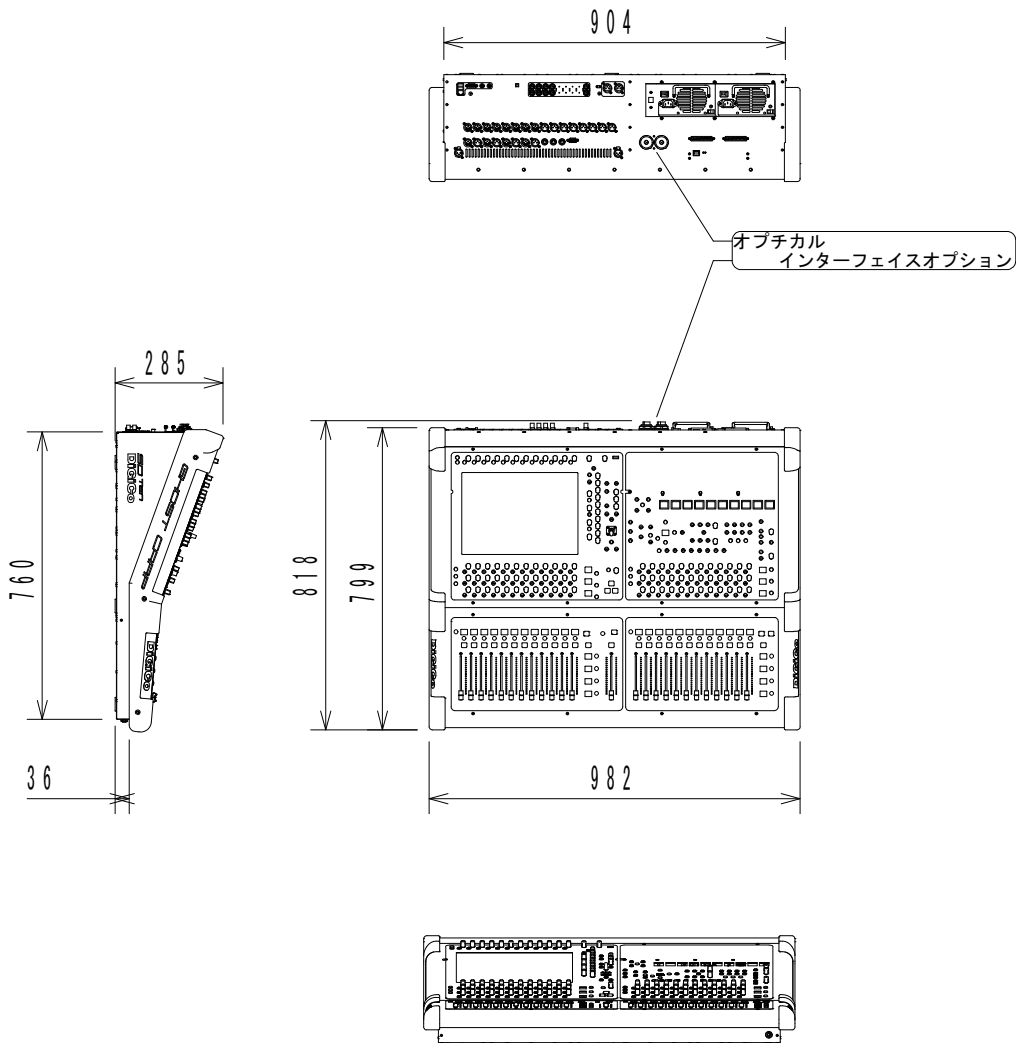

一般仕様

形式	デジタルミキシングコンソール (デジタル音響調整卓)
寸法(W×H×D)	982×285×799mm 突起部含まず (突起部含む場合982×285×811mm)
質量	約45kg

(単位: mm)

仕様および外観は予告なく変更されることがありますので、ご了承ください。

NOTE			TITLE			
			DiGiCo SD10-24 (SD10-24T, SD10-24B)			
			※SD10-24WSはサーフェイス単品の型名			
			Digital Mixing Console			
			外観図			
PAPER SIZE	SCALE	DATE	DESIGN	DRAWN	CHECK	DRAWING NO.
A4	1/20	2018.04		Kojima Shohei		

仕様

入出力性能	フェーダー数	25	
	入力チャンネル (処理能力)	合計132ch (任意にステレオ、マルチ入力に切替可能)	
	バス (処理能力)	56AUX/GROUP+LR 又はLCR マスター (B仕様のみ5.1ch対応)	
	ソロバス	2 (モノ/ステレオ) B仕様のみサラウンド対応	
	マトリックス (処理能力)	最大 24x24	
	コントロールグループ	選択式 (VCA、ムービングフェーダー、ミュートグループ) x24	
	イコライザー	32バンドGEQ (±12dB) x24	
	内臓エフェクター	ステレオエフェクターx24	
	ローカルI/O (背面コネクタ数)	マイク/ライン入力: 8	
		ライン出力: 8	
		AES/EBU 入出力: 4 (8ch 個別アサイン可能)	
	MADI インターフェース	2 (75Ω BNC コネクターx8)	
	オプティカルインターフェイス	1 ループ (仕様による、MADI のみの仕様も可)	
	MIDI インターフェース	In/Out/Thru	
	VGA ポート	DB-15 ミニメス (解像度1024x768) x1	
	外部同期	ワードクロック、MADI、AES、OptoCore	
	USB 2.0 ポート	3	
	GPI	標準16系統 (32系統まで拡張可能)	
	GPO	標準16系統 (32系統まで拡張可能)	
	ヘッドホン出力	標準フォンジャックx1、インピーダンス: 8~600Ω	
ライト端子	XLR3: 1.2~12V x2		
音響特性	サンプリングレート	96又は48kHz	
	レイテンシー	1ms 代表値: 入力-LRバス-SD-Rack (又はMini, Nano) 出力 サンプリングレート96kHz	
	内部プロセッシング	最大40bit フローティングポイント演算	
	AD/DA 変換	24bit	
	周波数特性	20Hz~20kHz (±0.6dB)	
	THD+N	0.05% 以下 (定格ゲイン、10dB 入力@1kHz)	
	クロストーク	90dB 以上 (40Hz~15kHz)	
	残留ノイズ	-90dBu 以下 (代表値: 20Hz~20kHz)	
	マイク等価入力ノイズ	-126dB 以上	
	最大出力レベル	+22dBu (標準仕様)	
	最大入力レベル	+26dBu	
	入力チャンネル/ AUX / グループ/ マトリックス	アナログゲイン (入力チャンネルのみ)	-20dB ~ +60dB
		デジタルトリム	-40dB ~ +40dB
ディレイ		最大1.3秒	
ローパス/ハイパスフィルター		20Hz~20kHz、24dB/oct	
インサート		2系統 (EQ / ダイナミックスのプリ/ポスト)	
イコライザー		パラメトリック/ダイナミック (ハイ/ローバンドシェルピング/レベル切替え可能) ダイナミックEQ は最大218ch ヘアサイン可能。	
ダイナミックス		上段 コンプレッサー (マルチバンド機能は最大218ch) 又はディエッサ 下段 ゲート、ダッカー、コンプレッサー (* 何れか1種類)	
仮想真空管回路		DiGiTube は最大218ch 使用可能。	
ソロバス		ソロバス1 / ソロバス2 / 両方、オートソロ	
電源		電源 (PSU)	内部電源x2 (AC100V、50/60Hz) 1台は予備PSU
	消費電力	ピーク時300W 起動時300W	
ソフトウェア	起動後のメインスクリーンにSD10、SD10B、SD10T 各々の仕様の表示がされます。 この仕様書はVer 9.29 CORE 2以降の仕様となります。		
寸法 (W x H x D)	982 x 285 x 799mm 突起部含まず (突起部含む場合982 x 285 x 811mm)		
質量	約45kg		