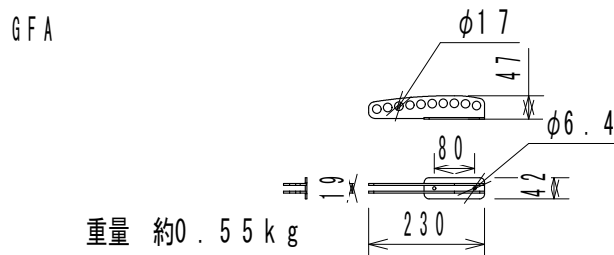

仕様

形式	固定設備及び仮設イベント向けG308-Pro用天吊り金具
仕上げ	塗装 標準色：黒 ※特注色（RAL指定による）の場合もあり。
寸法	図面表記をご参照ください。
重量	図面表記をご参照ください。
付属品	スピーカーキャビネット取付ネジ（普通ネジ、ハンドルネジがA8HGは4個、A8VG-Proは金具本体に付属。）

(単位：mm)

仕様および外観は予告なく変更されることがありますので、ご了承ください。