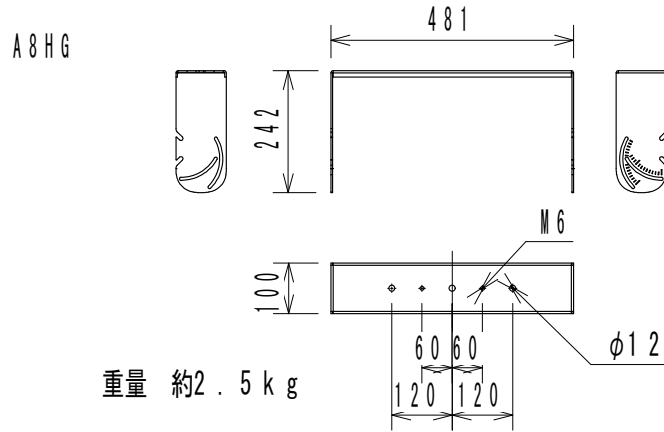

仕様

形式	固定設備及び仮設イベント向けG308-Pro用天吊り金具
仕上げ	塗装 標準色：黒 ※特注色（RAL指定による）の場合もあり。
寸法	図面表記をご参照ください。
重量	図面表記をご参照ください。
付属品	スピーカーキャビネット取付ネジ（普通ネジ、ハンドルネジがA8HGは4個、A8VG-Proは金具本体に付属。）

(単位：mm)

仕様および外観は予告なく変更されることがありますので、ご了承ください。

NOTE			TITLE			
			CODA AUDIO アクセサリー A8HG, A8VG-Pro, GFA			
PAPER SIZE	SCALE	DATE	DESIGN	DRAWN	CHECK	DRAWING NO.
A4	1/15	2019.12		Kojima Shohei		