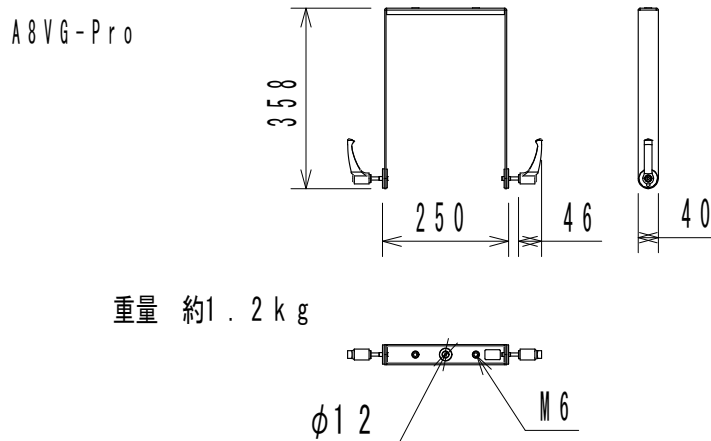

仕様

形式	固定設備及び仮設イベント向けG308-Pro用天吊り金具
仕上げ	塗装 標準色：黒 ※特注色（RAL指定による）の場合もあり。
寸法	図面表記をご参照ください。
重量	図面表記をご参照ください。
付属品	スピーカーキャビネット取付ネジ（普通ネジ、ハンドルネジがA8HGは4個、A8VG-Proは金具本体に付属。）

(単位：mm)

仕様および外観は予告なく変更されることがありますので、ご了承ください。

NOTE			TITLE			
			CODA AUDIO アクセサリー A8HG, A8VG-Pro, GFA			
PAPER SIZE	SCALE	DATE	DESIGN	DRAWN	CHECK	DRAWING NO.
A4	1/15	2019.12		Kojima Shohei		