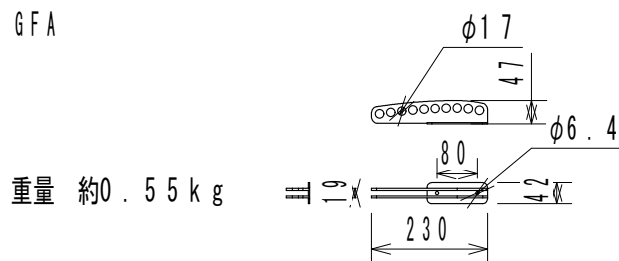

仕様

形式	固定設備及び仮設イベント向けG512-Pro, G712-Pro用天吊り金具
仕上げ	塗装 標準色:黒 ※特注色(RAL指定による)の場合もあり。
寸法	図面表記をご参照ください。
重量	図面表記をご参照ください。
付属品	スピーカーキャビネット取付ネジ(普通ネジ、ハンドルネジがA12HGは4個、A12VG-Proは金具本体に付属。)

(単位: mm)

仕様および外観は予告なく変更されることがありますので、ご了承ください。

NOTE		TITLE			
		CODA AUDIO アクセサリー A12HG, A12VG-Pro, GFA			
PAPER SIZE	SCALE	DATE	DESIGN	DRAWN	CHECK
A4	1/15	2019.12		Kojima Shohei	
			DRAWING NO.		