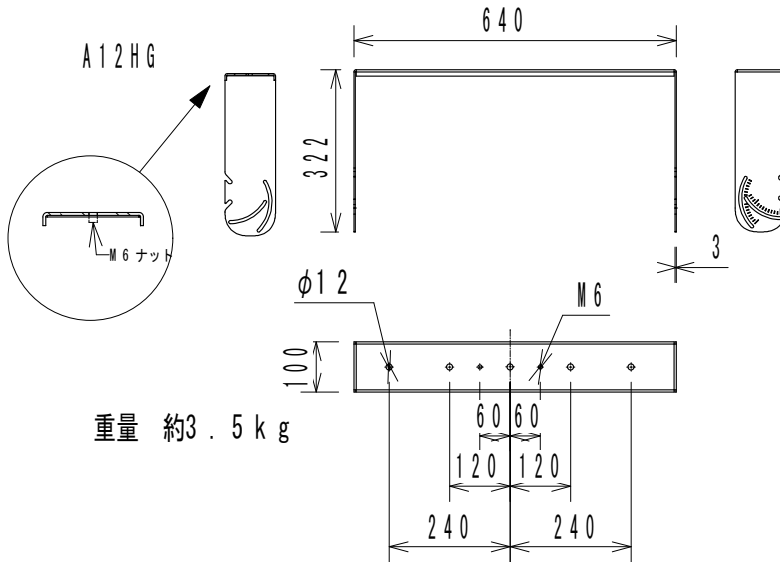

仕様

形式	固定設備及び仮設イベント向けG512-Pro, G712-Pro用天吊り金具
仕上げ	塗装 標準色:黒 ※特注色(RAL指定による)の場合もあり。
寸法	図面表記をご参照ください。
重量	図面表記をご参照ください。
付属品	スピーカーキャビネット取付ネジ(普通ネジ、ハンドルネジがA12HGは4個、A12VG-Proは金具本体に付属。)

(単位: mm)

仕様および外観は予告なく変更されることがありますので、ご了承ください。

NOTE		TITLE			
		CODA AUDIO アクセサリー A12HG, A12VG-Pro, GFA			
PAPER SIZE	SCALE	DATE	DESIGN	DRAWN	CHECK
A4	1/15	2019.12		Kojima Shohei	
			DRAWING NO.		