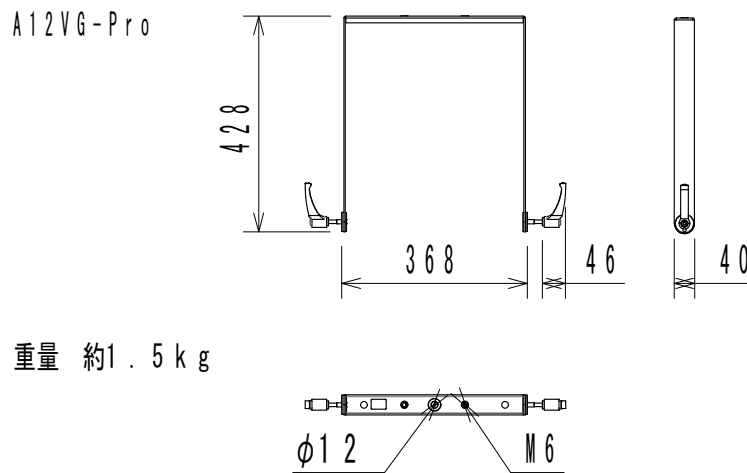

仕様

形式	固定設備及び仮設イベント向けG512-Pro, G712-Pro用天吊り金具
仕上げ	塗装 標準色:黒 ※特注色(RAL指定による)の場合もあり。
寸法	図面表記をご参照ください。
重量	図面表記をご参照ください。
付属品	スピーカーキャビネット取付ネジ(普通ネジ、ハンドルネジがA12HGは4個、A12VG-Proは金具本体に付属。)

(単位: mm)

仕様および外観は予告なく変更されることがありますので、ご了承ください。

NOTE		TITLE			
		CODA AUDIO アクセサリー A12HG, A12VG-Pro, GFA			
PAPER SIZE	SCALE	DATE	DESIGN	DRAWN	CHECK
A4	1/15	2019.12		Kojima Shohei	
			DRAWING NO.		