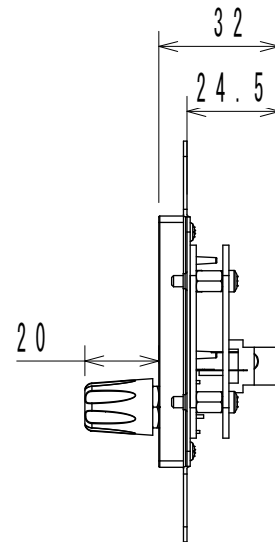

仕様

形式	デジタル マトリクス ミキシングシステム用コントローラー
コントロールポート	RJ45 x1 (100Mbps)
表示部	液晶ディスプレイ x1
コントロール	ロータリーエンコーダー x1
電源	PoE (IEEE802.3af)
消費電力	2.5W
動作温度範囲	0° ~ +35°
寸法(W x H x D)	45 x 106 x 32mm (突起部: 19.6mm)
重量	約 0.1kg
取付規格	裏面ボックス側: NEMA ED-6 規格相当 (奥行き25mm以上の米国シングルギャング電源ボックス)。 表面プレート側: Leviton Decora 又は互換規格のプレート。

(単位: mm)

イメージ、参考用

仕様および外観は予告なく変更されることがありますので、ご了承ください。

NOTE			TITLE			
			DiGiCo A CONTROL1			
PAPER SIZE	SCALE	DATE	DESIGN	DRAWN	CHECK	DRAWING NO.
A4	1/2	2019.10		Shohei Kojima		