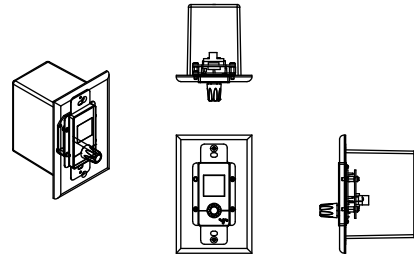

仕様

形式	デジタル マトリクス ミキシングシステム用コントローラー
コントロールポート	RJ45 x1 (100Mbps)
表示部	液晶ディスプレイ x1
コントロール	ロータリーエンコーダー x1
電源	PoE (IEEE802.3af)
消費電力	2.5W
動作温度範囲	0° ~ +35°
寸法(W x H x D)	45 x 106 x 32mm (突起部: 19.6mm)
重量	約 0.1kg
取付規格	裏面ボックス側: NEMA ED-6 規格相当 (奥行き25mm以上の米国シングルギャング電源ボックス)。 表面プレート側: Leviton Decora 又は互換規格のプレート。

(単位: mm)

イメージ、参考用

仕様および外観は予告なく変更されることがありますので、ご了承ください。

NOTE			TITLE			
			DiGiCo A CONTROL1			
PAPER SIZE	SCALE	DATE	DESIGN	DRAWN	CHECK	DRAWING NO.
A4	1/2	2019.10		Shohei Kojima		