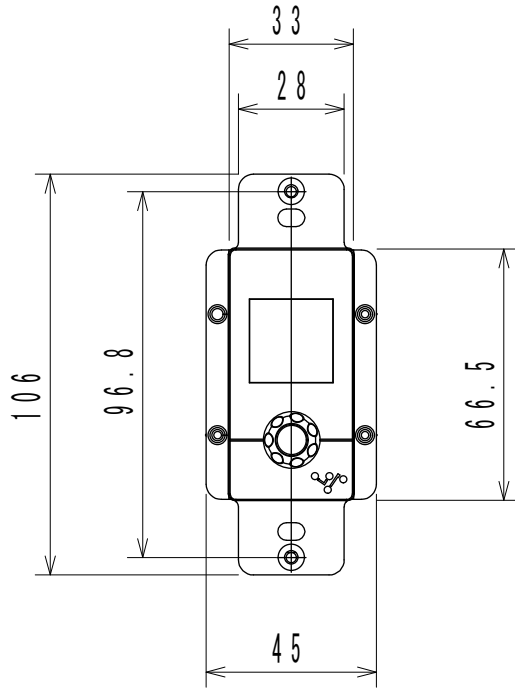

仕様

形式	デジタル マトリクス ミキシングシステム用コントローラー
コントロールポート	RJ45 x1 (100Mbps)
表示部	液晶ディスプレイ x1
コントロール	ロータリーエンコーダー x1
電源	PoE (IEEE802.3af)
消費電力	2.5W
動作温度範囲	0° ~ +35°
寸法(W x H x D)	45 x 106 x 32mm (突起部: 19.6mm)
重量	約 0.1kg
取付規格	裏面ボックス側: NEMA ED-6 規格相当 (奥行き25mm以上の米国シングルギャング電源ボックス)。 表面プレート側: Leviton Decora 又は互換規格のプレート。

(単位: mm)

イメージ、参考用

仕様および外観は予告なく変更されることがありますので、ご了承ください。

NOTE			TITLE			
			DiGiCo A CONTROL1			
PAPER SIZE	SCALE	DATE	DESIGN	DRAWN	CHECK	DRAWING NO.
A4	1/2	2019.10		Shohei Kojima		