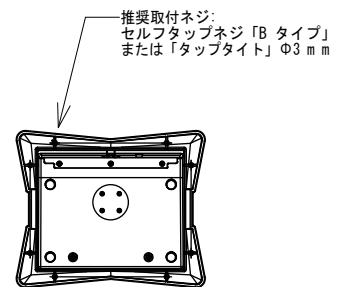

仕様

形式	デジタル マトリクス ミキシングシステム用コントローラー
コントロールポート	RJ45 x1 (100Mbps)
コントロールエンコーダー	6 × ロータリーエンコーダー
コントロールキー (ボタン)	6 × 2 パネルボタン、6 レイヤーボタン
電源	PoE (IEEE802.3af)、又はDC12V (ACアダプタ用)
消費電力	5W
動作温度範囲	0° ~ +35°
寸法 (W × H × D)	250 × 98 × 208 mm (除突起物)
重量	約1.25 kg

開口参考用

(単位: mm)

仕様および外観は予告なく変更されることがありますので、ご了承ください。

NOTE			TITLE			
			DiGiCo A CONTROL6			
PAPER SIZE	SCALE	DATE	DESIGN	DRAWN	CHECK	DRAWING NO.
A4	1/10	2019.9		Shohei Kojima		