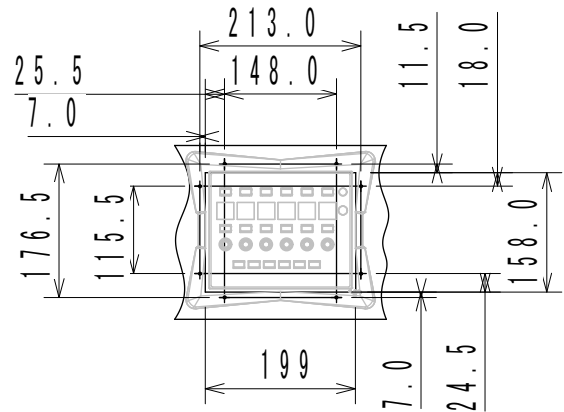

仕様

形式	デジタル マトリクス ミキシングシステム用コントローラー
コントロールポート	RJ45 x1 (100Mbps)
コントロールエンコーダー	6 × ロータリーエンコーダー
コントロールキー (ボタン)	6 × 2 パネルボタン、6 レイヤーボタン
電源	PoE (IEEE802.3af)、又はDC12V (ACアダプタ用)
消費電力	5W
動作温度範囲	0° ~ +35°
寸法 (W × H × D)	250 × 98 × 208 mm (除突起物)
重量	約1.25 kg

開口参考用

(単位: mm)

仕様および外観は予告なく変更されることがありますので、ご了承ください。

NOTE			TITLE			
			DiGiCo A CONTROL6			
PAPER SIZE	SCALE	DATE	DESIGN	DRAWN	CHECK	DRAWING NO.
A4	1/10	2019.9		Shohei Kojima		