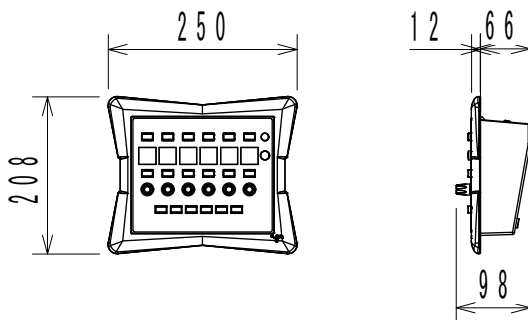

仕様

形式	デジタル マトリクス ミキシングシステム用コントローラー
コントロールポート	RJ45 x1 (100Mbps)
コントロールエンコーダー	6 × ロータリーエンコーダー
コントロールキー (ボタン)	6 × 2 パネルボタン、6 レイヤーボタン
電源	PoE (IEEE802.3af)、又はDC12V (ACアダプタ用)
消費電力	5W
動作温度範囲	0° ~ +35°
寸法 (W × H × D)	250 × 98 × 208 mm (除突起物)
重量	約1.25 kg

開口参考用

(単位: mm)

仕様および外観は予告なく変更されることがありますので、ご了承ください。

NOTE			TITLE			
			DiGiCo A CONTROL6			
PAPER SIZE	SCALE	DATE	DESIGN	DRAWN	CHECK	DRAWING NO.
A4	1/10	2019.9		Shohei Kojima		