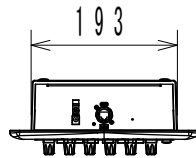

仕様

形式	デジタル マトリクス ミキシングシステム用コントローラー
コントロールポート	RJ45 x1 (100Mbps)
コントロールエンコーダー	6 × ロータリーエンコーダー
コントロールキー (ボタン)	6 × 2 パネルボタン、6 レイヤーボタン
電源	PoE (IEEE802.3af)、又はDC12V (ACアダプタ用)
消費電力	5W
動作温度範囲	0° ~ +35°
寸法 (W × H × D)	250 × 98 × 208 mm (除突起物)
重量	約1.25 kg

開口参考用

(単位: mm)

仕様および外観は予告なく変更されることがありますので、ご了承ください。

NOTE			TITLE			
			DiGiCo A CONTROL6			
PAPER SIZE	SCALE	DATE	DESIGN	DRAWN	CHECK	DRAWING NO.
A4	1/10	2019.9		Shohei Kojima		