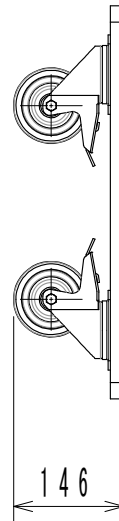

仕様

形式	G15-SUB サブウーファースピーカー移動用キャスター付き板
エンクロージャー	合板 (キャスター部は金属及びゴム)
仕上げ	ポリウレタ樹脂塗装: 黒
寸法	520(W) x 146(H) x 630(D) mm (突起部含まず)

(単位: mm)

仕様および外観は予告なく変更されることがありますので、ご了承ください。

NOTE			TITLE			
			CODA AUDIO G15-SUB用ドリー DOT-G15-SUB			
PAPER SIZE	SCALE	DATE	DESIGN	DRAWN	CHECK	DRAWING NO.
A4	1/10	2020.3		Kojima Shohei		