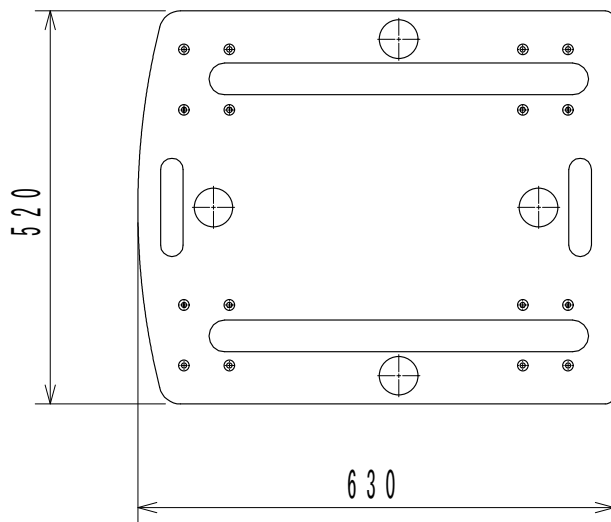

仕様

形式	G15-SUB サブウーファースピーカー移動用キャスター付き板
エンクロージャー	合板 (キャスター部は金属及びゴム)
仕上げ	ポリウレタ樹脂塗装: 黒
寸法	520(W) x 146(H) x 630(D) mm (突起部含まず)

(単位: mm)

仕様および外観は予告なく変更されることがありますので、ご了承ください。

NOTE			TITLE			
			CODA AUDIO G15-SUB用ドリー DOT-G15-SUB			
PAPER SIZE	SCALE	DATE	DESIGN	DRAWN	CHECK	DRAWING NO.
A4	1/10	2020.3		Kojima Shohei		