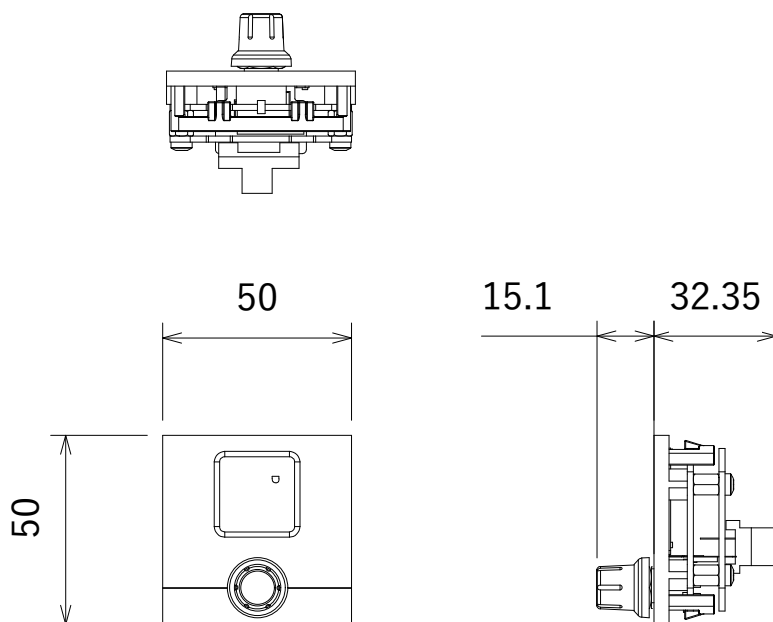

仕様

形式	デジタル・オーディオ・マトリクス/ミキシングシステム用リモートコントローラー
コントロールポート	RJ45×1 (100Mbps)
表示部	液晶ディスプレイ×1
コントロール	ロータリーエンコーダー×1
電源	PoE (IEEE802.3af)
消費電力	2.5W
動作温度範囲	0° ~ +35°
寸法(W×H×D)	50×50×32.35mm(突起部D:15.1mm)
重量	約0.1kg
本体色	IP1-BK-EUは黒、IP1-WH-EUは白色
取付規格	裏面ボックス側：英国規格(BS4662)、EU/独国規格(DIN49073)のウォール・ボックスに適合（奥行き30mm以上のボックス）。 表面プレート側：MKElements(Honeywell)社または互換性のあるプレート。
推奨ケーブル規格、及び距離	CAT5e以上のカテゴリでSTP(FTP規格)のLANケーブル。 最大長100m以内。

(単位：mm)

仕様および外観は予告なく変更されることがあります、ご了承ください。

NOTE		TITLE				
		ALLEN&HEATH IP1リモートコントローラー (型名：IP1-BK-EU, IP1-WH-EU)				
PAPER SIZE	SCALE	DATE	DESIGN	DRAWN	CHECK	DRAWING NO.
A4	1/2	2022.2		Shohei kōjima		