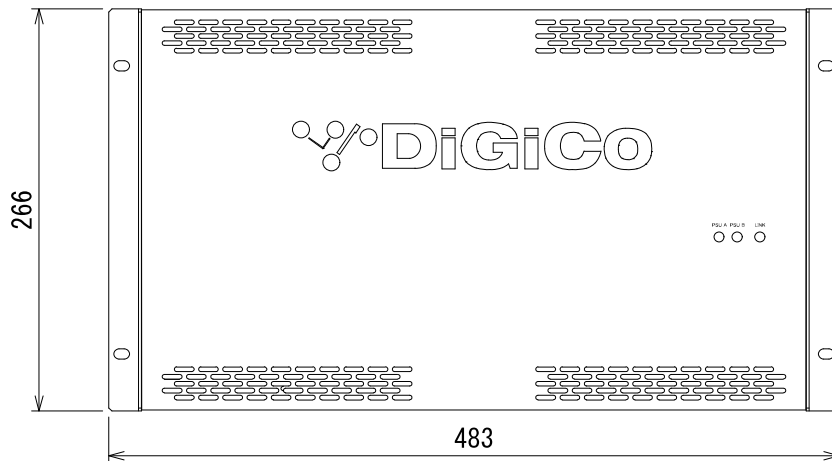

仕様

アナログ入出力	XLRマイク入力×48、XLRライン出力×24
デジタル入出力	RJ45×2 (DANTEプライマリー/セカンダリー) XLR×4 (AES/EBU)※ライン出力端子と切替仕様
制御	USB 2.0 Type Bポート×1
電源	内部電源×2
寸法	483 (W) × 266 (H) × 253 (D) mm (突起部含まず)
重量	11kg (電源ケーブル含む)
付属品	電源ケーブル

(単位：mm)

※仕様及び外観は予告なく変更されることがあります。  
また、同一商品でも若干の個体差があることがあります。ご了承ください。

NOTE			TITLE			
			DiGiCo			
			DQ-RACK			
PAPER SIZE	SCALE	DATE	DESIGN	DRAWN	CHECK	DRAWING NO.
A4	1/5	'22. 08.		A. Suzuki		