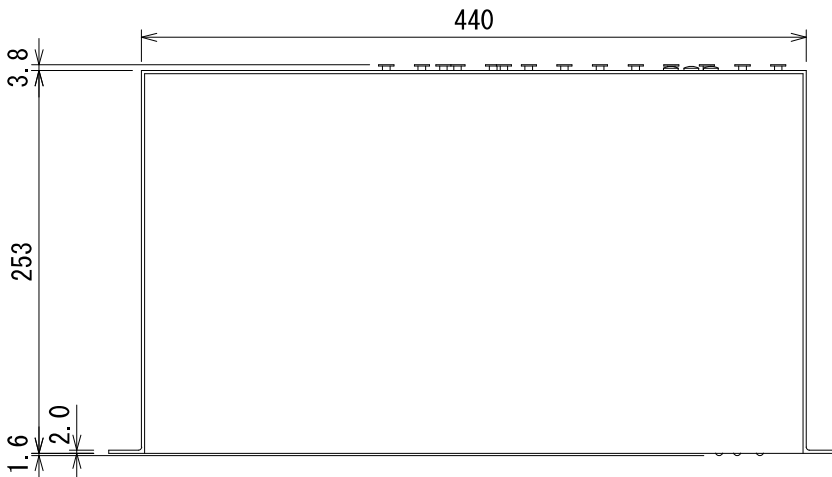

仕様

アナログ入出力	XLRマイク入力×48、XLRライン出力×24
デジタル入出力	RJ45×2 (DANTEプライマリー/セカンダリー) XLR×4 (AES/EBU)※ライン出力端子と切替仕様
制御	USB 2.0 Type Bポート×1
電源	内部電源×2
寸法	483 (W) × 266 (H) × 253 (D) mm (突起部含まず)
重量	11kg (電源ケーブル含む)
付属品	電源ケーブル

(単位：mm)

※仕様及び外観は予告なく変更されることがあります。  
また、同一商品でも若干の個体差があることがあります。ご了承ください。

NOTE			TITLE			
			DiGiCo			
			DQ-RACK			
PAPER SIZE	SCALE	DATE	DESIGN	DRAWN	CHECK	DRAWING NO.
A4	1/5	'22. 08.		A. Suzuki		