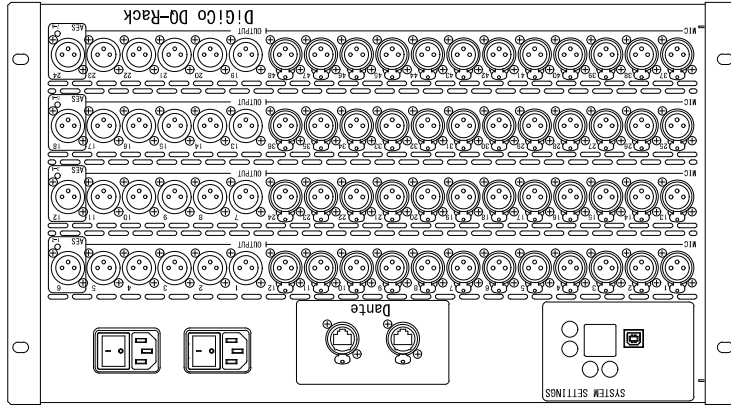

仕様

アナログ入出力	XLRマイク入力×48、XLRライン出力×24
デジタル入出力	RJ45×2 (DANTEプライマリー/セカンダリー) XLR×4 (AES/EBU)※ライン出力端子と切替仕様
制御	USB 2.0 Type Bポート×1
電源	内部電源×2
寸法	483 (W) × 266 (H) × 253 (D) mm (突起部含まず)
重量	11kg (電源ケーブル含む)
付属品	電源ケーブル

(単位：mm)

※仕様及び外観は予告なく変更されることがあります。  
また、同一商品でも若干の個体差があることがあります。ご了承ください。

NOTE			TITLE			
			DiGiCo			
			DQ-RACK			
PAPER SIZE	SCALE	DATE	DESIGN	DRAWN	CHECK	DRAWING NO.
A4	1/5	'22. 08.		A. Suzuki		