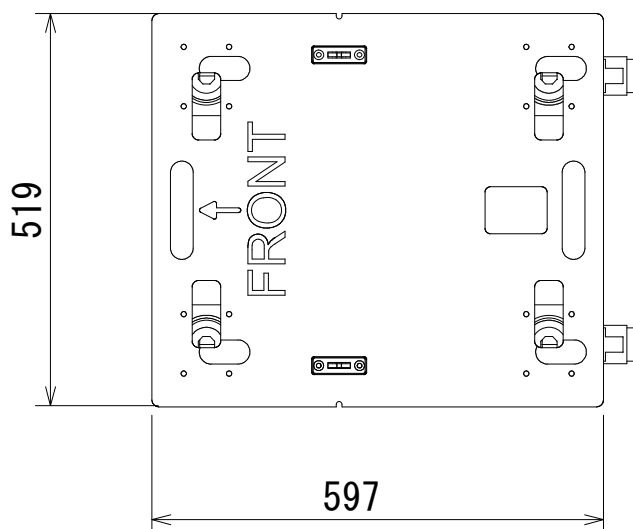

仕様

形式	N-SUBサブウーファースピーカー移動用キャスター付き板
接続金具	製品に含む
エンクロージャー	合板（キャスター部は金属及びゴム）
仕上げ	ポリウレア樹脂塗装（防水性）標準：黒
寸法	519 (W) × 142 (H) × 597 (D) mm (突起部含まず)

(単位 : mm)

仕様および外観は予告なく変更されることがありますので、ご了承ください。

NOTE			TITLE			
			CODA AUDIO N-SUB用ドリー DOT-N-SUB			
PAPER SIZE	SCALE	DATE	DESIGN	DRAWN	CHECK	DRAWING NO.
A4	1/10	2019.12		Kojima Shohei		