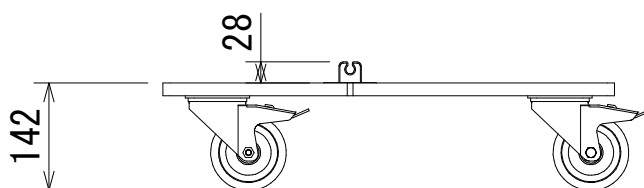

仕様

形式	N-SUBサブウーファースピーカー移動用キャスター付き板
接続金具	製品に含む
エンクロージャー	合板（キャスター部は金属及びゴム）
仕上げ	ポリウレア樹脂塗装（防水性）標準：黒
寸法	519 (W) × 142 (H) × 597 (D) mm (突起部含まず)

(単位 : mm)

仕様および外観は予告なく変更されることがありますので、ご了承ください。

NOTE			TITLE			
			CODA AUDIO N-SUB用ドリー DOT-N-SUB			
PAPER SIZE	SCALE	DATE	DESIGN	DRAWN	CHECK	DRAWING NO.
A4	1/10	2019.12		Kojima Shohei		