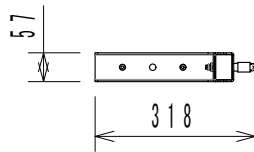

仕様

形式	HOPS8T用天吊り金具
仕上げ	塗装 標準色：黒（脱着機構部分を除く）
寸法	図面表記をご参照ください。
重量	図面表記をご参照ください。

HL8

重量 約2 kg

参考

(単位 : m m)

仕様および外観は予告なく変更されることがありますので、ご了承ください。

NOTE			TITLE CODA AUDIO アクセサリー HL8			
PAPER SIZE A4	SCALE 1/15	DATE 2017.02	DESIGN	DRAWN Kojima Shohei	CHECK	DRAWING NO.