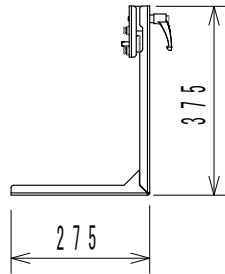

仕様

形式	HOPS8T用天吊り金具
仕上げ	塗装 標準色：黒（脱着機構部分を除く）
寸法	図面表記をご参照ください。
重量	図面表記をご参照ください。

HL8

重量 約2 kg

参考

(単位 : m m)

仕様および外観は予告なく変更されることがありますので、ご了承ください。

NOTE			TITLE CODA AUDIO アクセサリー HL8			
PAPER SIZE A4	SCALE 1/15	DATE 2017.02	DESIGN	DRAWN Kojima Shohei	CHECK	DRAWING NO.