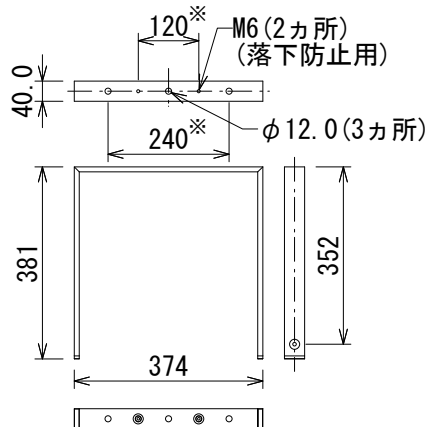

仕様

寸法 (W×H×D)	483×88.0×300mm (除突起部)
質量	1.2kg

※センター振り分け

(単位：mm)

※仕様及び外観は予告なく変更されることがあります。  
また、同一商品でも若干の個体差があることがあります。ご了承ください。

NOTE			TITLE CODA ブラケット CUD12H			
PAPER SIZE A4	SCALE 1/15	DATE '17.05.	DESIGN	DRAWN N. Sasaki	CHECK	DRAWING NO.