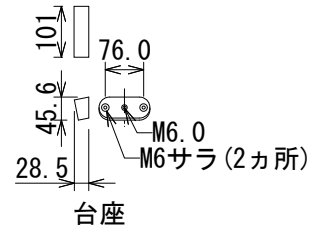

仕様

寸法 (W×H×D)	483×88.0×300mm (除突起部)
質量	1.2kg

※センター振り分け

(単位：mm)

※仕様及び外観は予告なく変更されることがあります。  
また、同一商品でも若干の個体差があることがあります。ご了承ください。

NOTE			TITLE CODA ブラケット CUD12H			
PAPER SIZE A4	SCALE 1/15	DATE '17.05.	DESIGN	DRAWN N. Sasaki	CHECK	DRAWING NO.