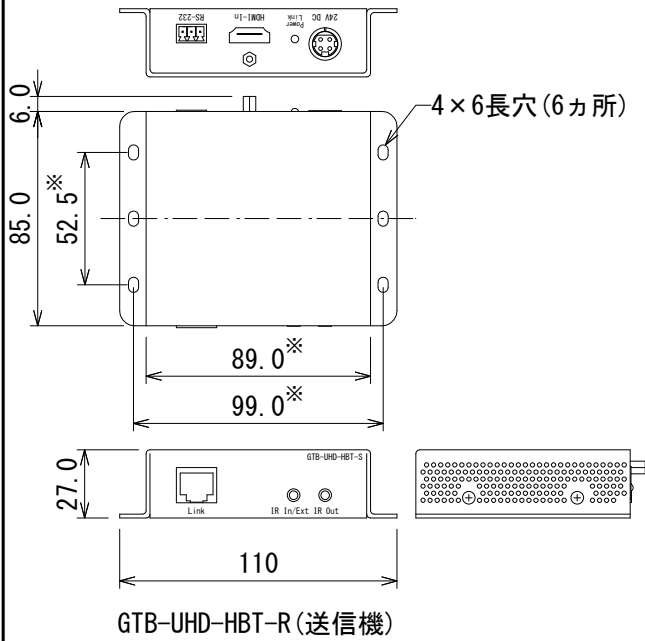

仕様

ピクセルクロック	300MHz
対応解像度	4K UHD (3840x2160 @60Hz)、4K DCI (4096x2160 60Hz)、1920x1200 (WUXGA)、1080p
入力端子(送信機)	HDMI 19-pinメス
出力端子(受信機)	HDMI 19-pinメス
Link端子(送信機・受信機)	RJ-45
IR In/Ext端子(送信機・受信機)	3.5mmメス
IR Out端子(送信機・受信機)	3.5mmメス
電源	24V DC
消費電力	12W
動作温度	0~+45°C
動作湿度	5%~90%(結露なきこと)
保管温度	-20°C~+85°C
保管湿度	0%~90%(結露なきこと)
寸法(W×H×D)	110×27×85mm(除突起部)
質量	GTB-UHD-HBT-S(送信機):180g GTB-UHD-HBT-R(受信機):170g

(単位 : mm)

※仕様及び外観は予告なく変更されることがあります。
また、同一商品でも若干の個体差があることがあります。ご了承ください。

NOTE			TITLE			
			Gefen 4K UHD HDMI延長機 GTB-UHD-HBT			
PAPER SIZE	SCALE	DATE	DESIGN	DRAWN	CHECK	DRAWING NO.
A4	1/3	'17. 07.		N. Sasaki		