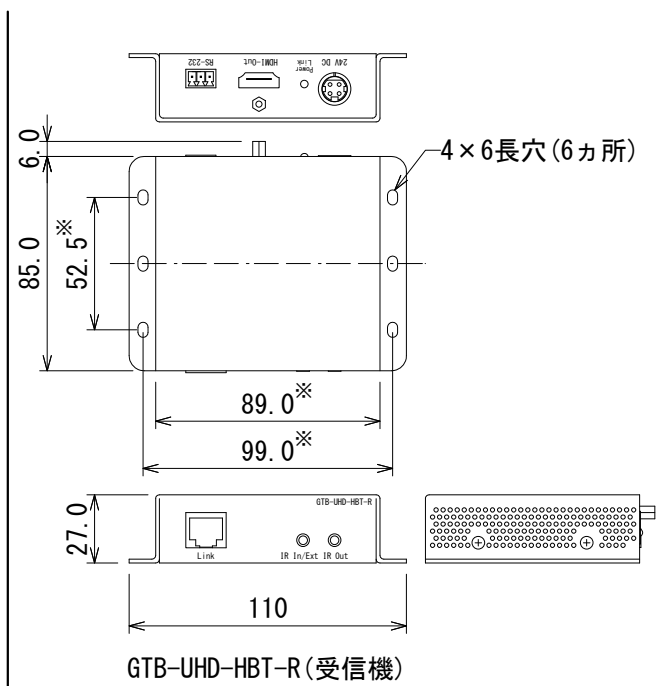

仕様

ピクセルクロック	300MHz
対応解像度	4K UHD (3840x2160 @60Hz)、4K DCI (4096x2160 60Hz)、1920x1200 (WUXGA)、1080p
入力端子(送信機)	HDMI 19-pinメス
出力端子(受信機)	HDMI 19-pinメス
Link端子(送信機・受信機)	RJ-45
IR In/Ext端子(送信機・受信機)	3.5mmメス
IR Out端子(送信機・受信機)	3.5mmメス
電源	24V DC
消費電力	12W
動作温度	0~+45°C
動作湿度	5%~90%(結露なきこと)
保管温度	-20°C~+85°C
保管湿度	0%~90%(結露なきこと)
寸法(W×H×D)	110×27×85mm(除突起部)
質量	GTB-UHD-HBT-S(送信機):180g GTB-UHD-HBT-R(受信機):170g

(単位 : mm)

※仕様及び外観は予告なく変更されることがあります。
また、同一商品でも若干の個体差があることがあります。ご了承ください。

NOTE			TITLE			
			Gefen 4K UHD HDMI延長機 GTB-UHD-HBT			
PAPER SIZE	SCALE	DATE	DESIGN	DRAWN	CHECK	DRAWING NO.
A4	1/3	'17. 07.		N. Sasaki		