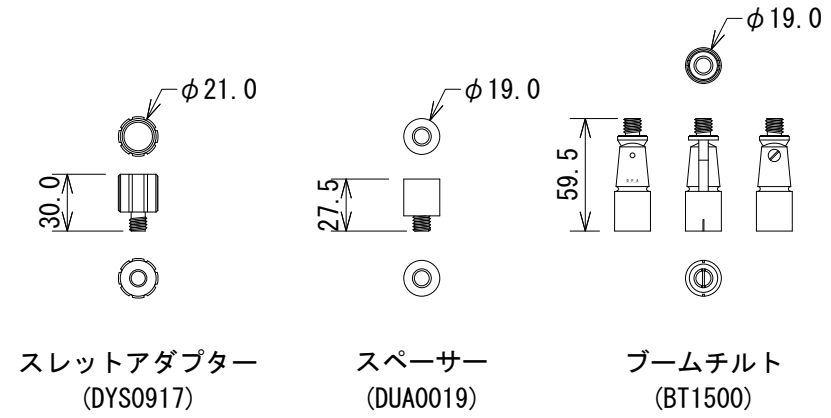

仕様

寸法 (W×H×D)	405×91×43.8mm (除突起部)
質量	108g
付属品	スレットアダプター (DYS0917) × 1、スペーサー (DUA0019) × 1、ブームチルト (BT1500) × 1

(単位 : mm)

※仕様及び外観は予告なく変更されることがあります。
また、同一商品でも若干の個体差があることがあります。ご了承ください。

NOTE			TITLE			
			DPA ステレオブーム SBS0400			
PAPER SIZE	SCALE	DATE	DESIGN	DRAWN	CHECK	DRAWING NO.
A4	1/4	'15.07.		N. Sasaki		