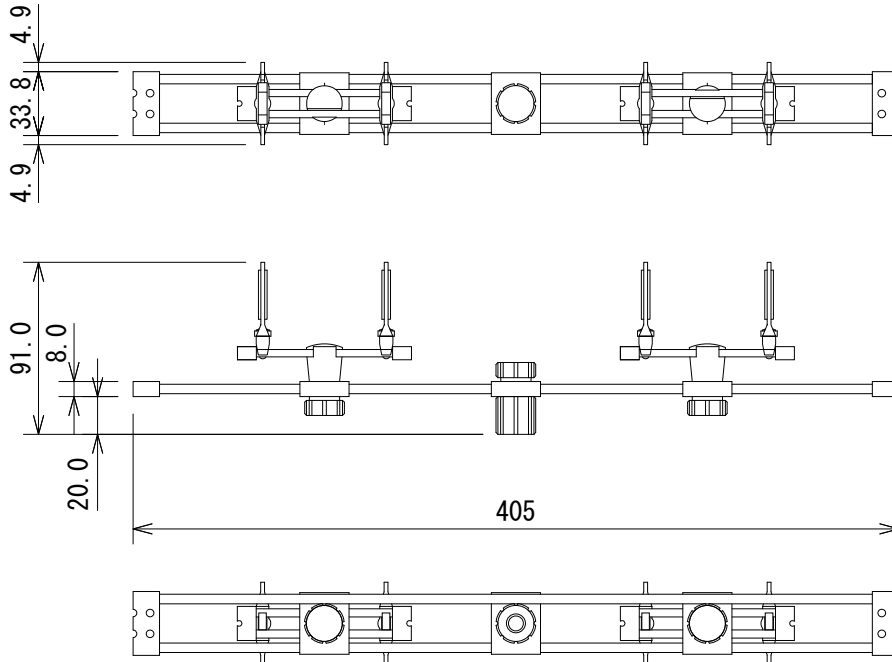

仕様

寸法 (W×H×D)	405×91×43.8mm (除突起部)
質量	108g
付属品	スレットアダプター (DYS0917) × 1、スペーサー (DUA0019) × 1、ブームチルト (BT1500) × 1

(単位 : mm)

※仕様及び外観は予告なく変更されることがあります。
また、同一商品でも若干の個体差があることがあります。ご了承ください。

NOTE			TITLE			
			DPA ステレオブーム SBS0400			
PAPER SIZE	SCALE	DATE	DESIGN	DRAWN	CHECK	DRAWING NO.
A4	1/4	'15.07.		N. Sasaki		