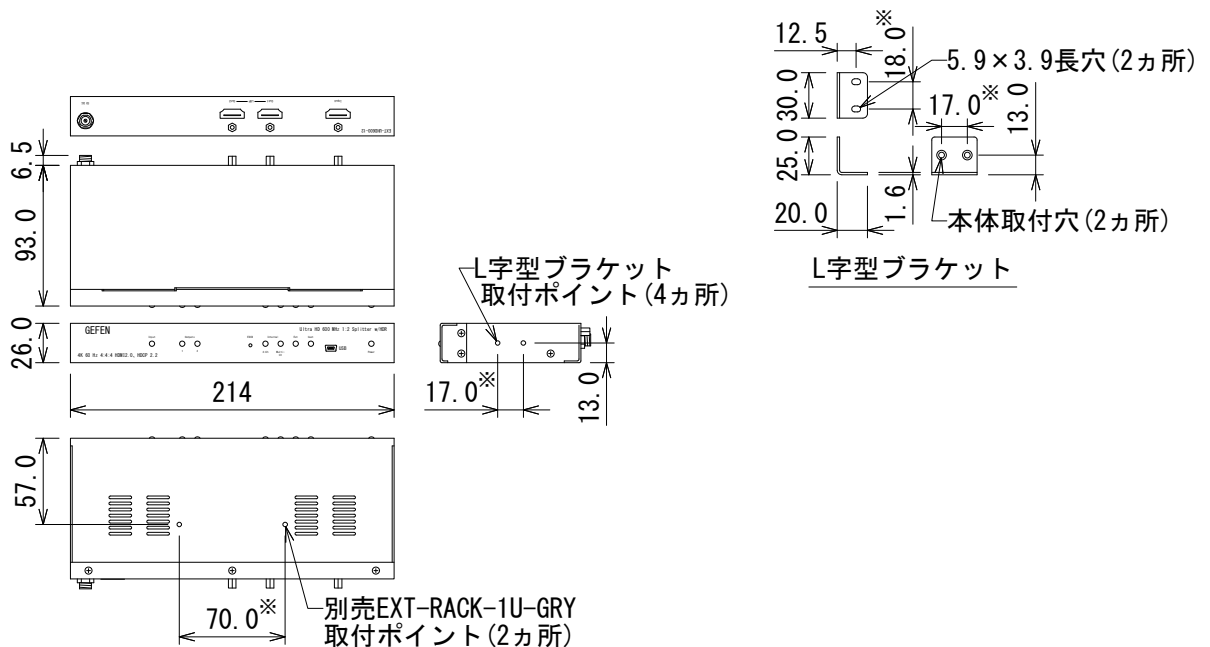

仕様

最大ピクセルクロック	600MHz
最大対応解像度	4K DCI: 4096×2160@60Hz (4:4:4) 4K UHD: 3840×2160@60Hz (4:4:4) 1080pフルHD 1920×1200 WUXGA
対応音声形式	LPCM7.1 Audio、DolbyAtmos、Dolby TrueHD、DTS:X、DTS-HD Master Audio
HDMI入力端子	HDMI TypeA (19ピン、メス、MonoLOK) ×1
HDMI出力端子	HDMI TypeA (19ピン、メス、MonoLOK) ×2 ※HDMI出力1と2の18ピンからは5V@500mAの電源を供給可能
USBポート	Mini-B
電源	DC5V、6.5W
動作温度	0～+50℃
動作湿度範囲	5%～90% RH(相対湿度)、結露なきこと
MTBF	300000時間
寸法(W×H×D)	214×26×93mm(除突起部)
質量	0.30kg
付属品	HDMIケーブル(1.8m、MonoLOK)×1、L字型ブラケット×2、L字型ブラケット固定用ネジ(M3-6mm)×4、別売の1Uラックマウントトレイ(EXT-RACK-1U-GRY)への固定用ネジ(M6-32.5mm)×2、ゴム足×4、電源アダプター×1

※センター振り分け

(単位: mm)

※仕様及び外観は予告なく変更されることがあります。
また、同一商品でも若干の個体差があることがあります。ご了承ください。

NOTE			TITLE GEFEN HDMI分配器 EXT-UHD600-12			
PAPER SIZE	SCALE	DATE	DESIGN	DRAWN	CHECK	DRAWING NO.
A4	1/3	'17.09.		N. Sasaki		