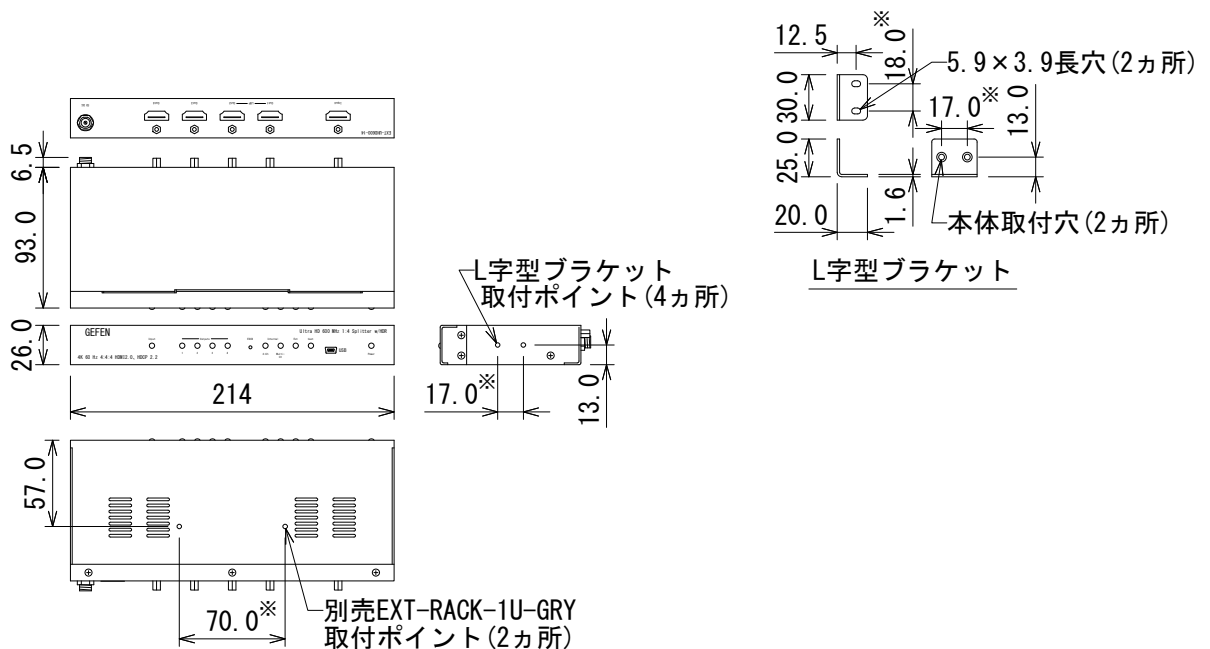

仕様

最大ピクセルクロック	600MHz
最大対応解像度	4K DCI : 4096 × 2160@60Hz (4:4:4) 4K UHD : 3840 × 2160@60Hz (4:4:4) 1080pフルHD 1920 × 1200 WUXGA
対応音声形式	LPCM7.1 Audio、DolbyAtmos、Dolby TrueHD、DTS:X、DTS-HD Master Audio
HDMI入力端子	HDMI TypeA (19ピン、メス、MonoLOK) × 1
HDMI出力端子	HDMI TypeA (19ピン、メス、MonoLOK) × 4 ※HDMI出力1と2の18ピンからは5V@500mAの電源を供給可能
USBポート	Mini-B
電源	DC5V、7.5W
動作温度	0～+50℃
動作湿度範囲	5%～90% RH(相対湿度)、結露なきこと
MTBF	300000時間
寸法(W×H×D)	214×26×93mm(除突起部)
質量	0.31kg
付属品	HDMIケーブル(1.8m、MonoLOK)×1、L字型ブラケット×2、L字型ブラケット固定用ネジ(M3-6mm)×4、別売の1Uラックマウントトレイ(EXT-RACK-1U-GRY)への固定用ネジ(M6-32.5mm)×2、ゴム足×4、電源アダプター×1

※センター振り分け

(単位 : mm)

※仕様及び外観は予告なく変更されることがあります。
また、同一商品でも若干の個体差があることがあります。ご了承ください。

NOTE			TITLE			
			GEFEN HDMI分配器 EXT-UHD600-14			
PAPER SIZE	SCALE	DATE	DESIGN	DRAWN	CHECK	DRAWING NO.
A4	1/5	'17.09.		N. Sasaki		