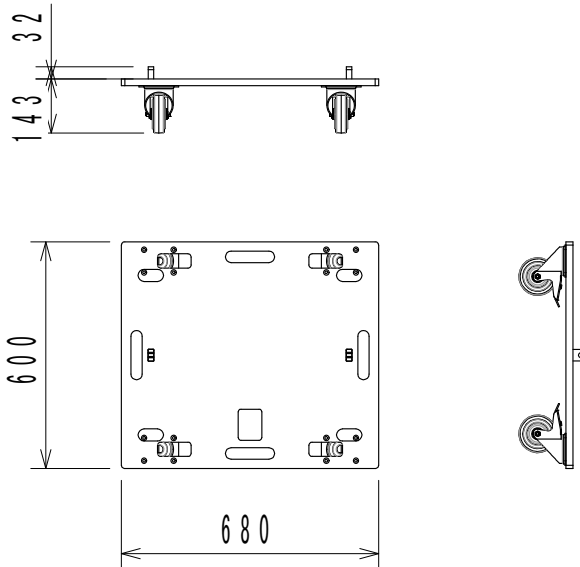

仕様

形式	APS-SUB サブウーファースピーカー移動用キャスター付き板
接続金具	製品に含む
エンクロージャー	合板
仕上げ	ポリウレタ樹脂塗装（防水性）標準：黒
寸法	680(W)×600(H)×143(D)mm（突起部含まず）

(単位：mm)

仕様および外観は予告なく変更されることがありますので、ご了承ください。

NOTE			TITLE CODA AUDIO DOT-APS-SUB (APS-SUB ドリ-)			
PAPER SIZE A4	SCALE 1/20	DATE 2018.11	DESIGN	DRAWN Kojima Shohei	CHECK	DRAWING NO.