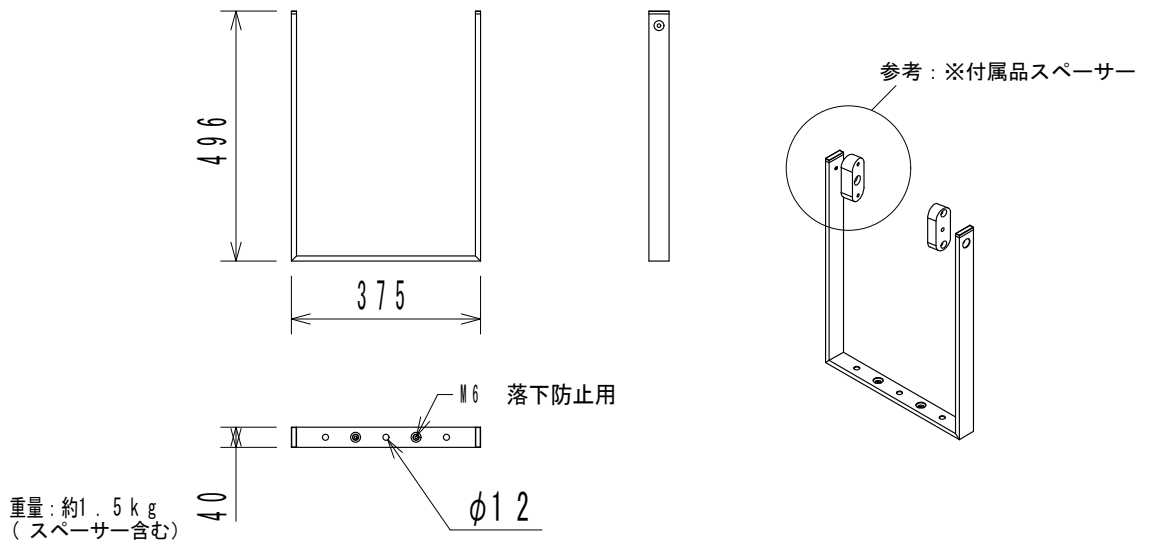

仕様

形式	固定設備及び仮設イベント向けD 2 0 用天吊り金具
仕上げ	塗装 標準色：黒 ※特注色（RAL 指定による）の場合もあり。
寸法	図面表記をご参照ください。
重量	図面表記をご参照ください。
付属品	スピーカー取付ネジ部カバー。※CUD 2 0 V には取付部スペーサーが付属

CUD20H

CUD20V

(単位：mm)

仕様および外観は予告なく変更されることがありますので、ご了承ください。

NOTE			TITLE CODA AUDIO アクセサリー CUD20H, CUD20V			
PAPER SIZE A4	SCALE 1/15	DATE 2018.12	DESIGN	DRAWN Kojima Shohei	CHECK	DRAWING NO.