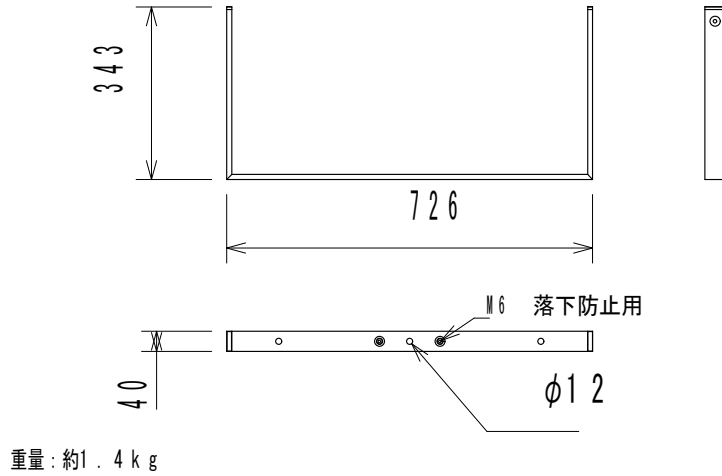

仕様

形式	固定設備及び仮設イベント向けD 2 0 用天吊り金具
仕上げ	塗装 標準色：黒 ※特注色（RAL 指定による）の場合もあり。
寸法	図面表記をご参照ください。
重量	図面表記をご参照ください。
付属品	スピーカー取付ネジ部カバー。※CUD 2 0 V には取付部スペーサーが付属

CUD20H

CUD20V

(単位：mm)

仕様および外観は予告なく変更されることがありますので、ご了承ください。

NOTE			TITLE CODA AUDIO アクセサリー CUD20H, CUD20V			
PAPER SIZE A4	SCALE 1/15	DATE 2018.12	DESIGN	DRAWN Kojima Shohei	CHECK	DRAWING NO.