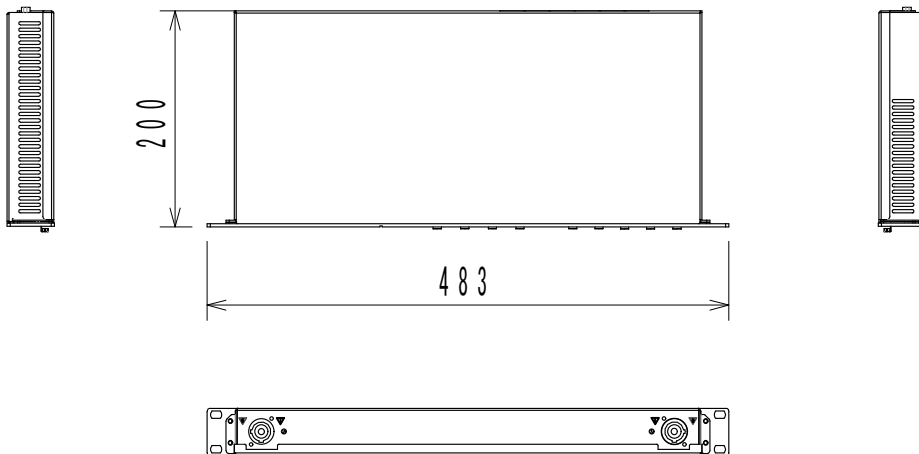

仕様

形式	AES/EBU⇒LINETコンバーター リクロック機能付き
入力コネクタ	XLR3ピンメス×4 (AES/EBU入力用4×2系統), RJ45×1 (LINET用×1系統)
出力コネクタ	RJ45×4 (LINET用出力、1系統あたり8ch 同一系統が4系統)
インジケータ	AES/EBU入力用、LINET出力用、電源用
サンプリングレート	44.1~192kHz ※LINETは96kHzで動作
レイテンシー	AES/EBU入力-LINET出力 約0.646ms LINET入力-LINET出力 約0.052ms
LINET伝送距離 (Cat5eケーブル使用時)	300m迄 ※推奨ケーブルはFTP/STP, Cat5e以上 (Cat6A, Cat7尚可)。
電源	AC100V、50/60Hz ×2系統 (1系統は予備電源)
消費電力	0.3A ×2系統
寸法	483(W)×44.4(H)×200(D)mm (突起部含まず) 1Uサイズ
重量	約2.9kg

(単位: mm)

仕様および外観は予告なく変更されることがありますので、ご了承ください。

NOTE			TITLE			
			CODA AUDIO AES/EBU⇒LINETコンバーター LINET MASTER			
PAPER SIZE	SCALE	DATE	DESIGN	DRAWN	CHECK	DRAWING NO.
A4	1/1	2018.12		kojima shohei		