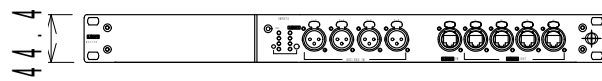

仕様

形式	AES/EBU⇒LINETコンバーター リクロック機能付き
入力コネクタ	XLR3ピンメス×4 (AES/EBU入力用4×2系統), RJ45×1 (LINET用×1系統)
出力コネクタ	RJ45×4 (LINET用出力、1系統あたり8ch 同一系統が4系統)
インジケータ	AES/EBU入力用、LINET出力用、電源用
サンプリングレート	44.1~192kHz ※LINETは96kHzで動作
レイテンシー	AES/EBU入力-LINET出力 約0.646ms LINET入力-LINET出力 約0.052ms
LINET伝送距離 (Cat5eケーブル使用時)	300m迄 ※推奨ケーブルはFTP/STP, Cat5e以上 (Cat6A, Cat7尚可)。
電源	AC100V、50/60Hz ×2系統 (1系統は予備電源)
消費電力	0.3A ×2系統
寸法	483(W)×44.4(H)×200(D)mm (突起部含まず) 1Uサイズ
重量	約2.9kg

(単位: mm)

仕様および外観は予告なく変更されることがありますので、ご了承ください。

NOTE			TITLE			
			CODA AUDIO AES/EBU⇒LINETコンバーター LINET MASTER			
PAPER SIZE	SCALE	DATE	DESIGN	DRAWN	CHECK	DRAWING NO.
A4	1/1	2018.12		kojima shohei		