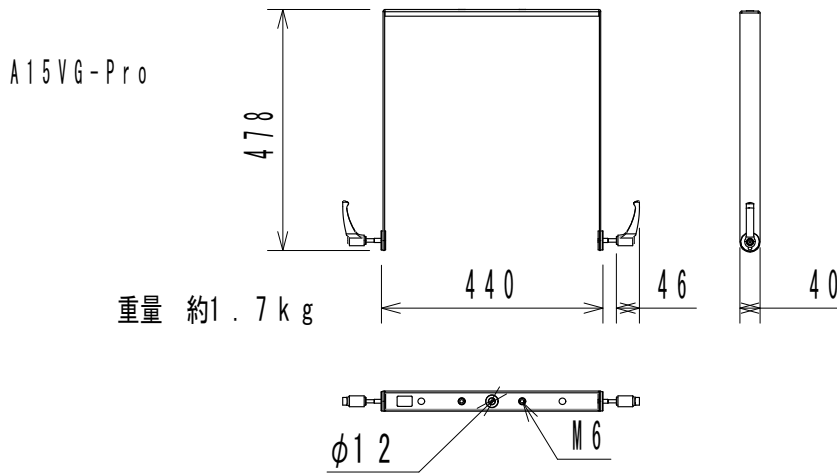

仕様

形式	固定設備及び仮設イベント向けG515-Pro/715-Pro用天吊り金具
仕上げ	塗装 標準色：黒 ※特注色（RAL指定による）の場合もあり。
寸法	図面表記をご参照ください。
重量	図面表記をご参照ください。
付属品	スピーカーキャビネット取付ネジ（普通ネジ、ハンドルネジがA15HGは4個、A15VG-Proは金具本体に付属。）

(単位：mm)

仕様および外観は予告なく変更されることがありますので、ご了承ください。

NOTE		TITLE CODA AUDIO アクセサリー A15HG, A15VG-Pro, GFA				
PAPER SIZE A4	SCALE 1/15	DATE 2019.12	DESIGN	DRAWN Kojima Shohei	CHECK	DRAWING NO.