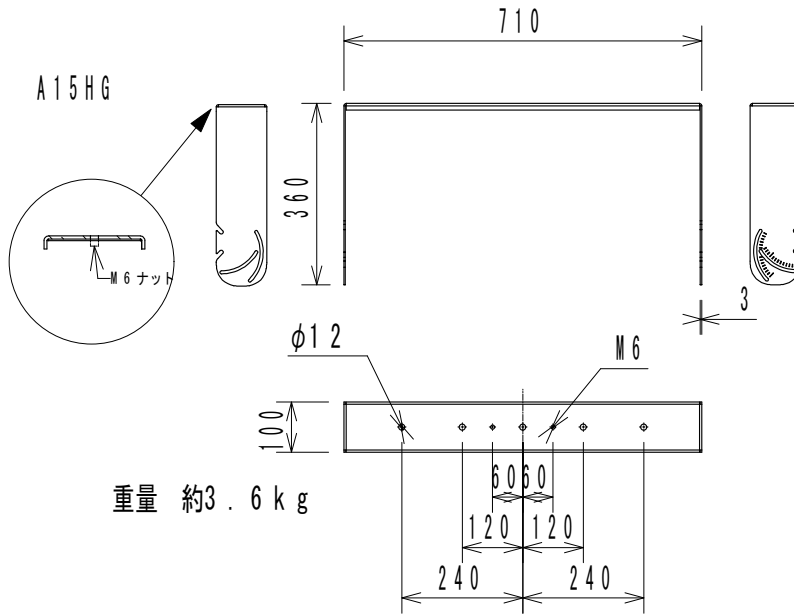

仕様

形式	固定設備及び仮設イベント向けG515-Pro/715-Pro用天吊り金具
仕上げ	塗装 標準色：黒 ※特注色（RAL指定による）の場合もあり。
寸法	図面表記をご参照ください。
重量	図面表記をご参照ください。
付属品	スピーカーキャビネット取付ネジ（普通ネジ、ハンドルネジがA15HGは4個、A15VG-Proは金具本体に付属。）

(単位：mm)

仕様および外観は予告なく変更されることがありますので、ご了承ください。

NOTE		TITLE CODA AUDIO アクセサリー A15HG, A15VG-Pro, GFA				
PAPER SIZE A4	SCALE 1/15	DATE 2019.12	DESIGN	DRAWN Kojima Shohei	CHECK	DRAWING NO.