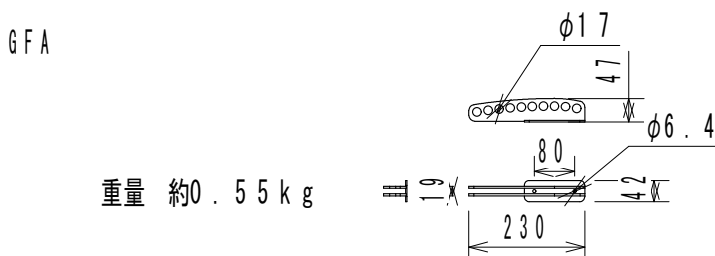

仕様

形式	固定設備及び仮設イベント向けG515-Pro/715-Pro用天吊り金具
仕上げ	塗装 標準色：黒 ※特注色（RAL指定による）の場合もあり。
寸法	図面表記をご参照ください。
重量	図面表記をご参照ください。
付属品	スピーカーキャビネット取付ネジ（普通ネジ、ハンドルネジがA15HGは4個、A15VG-Proは金具本体に付属。）

(単位：mm)

仕様および外観は予告なく変更されることがありますので、ご了承ください。