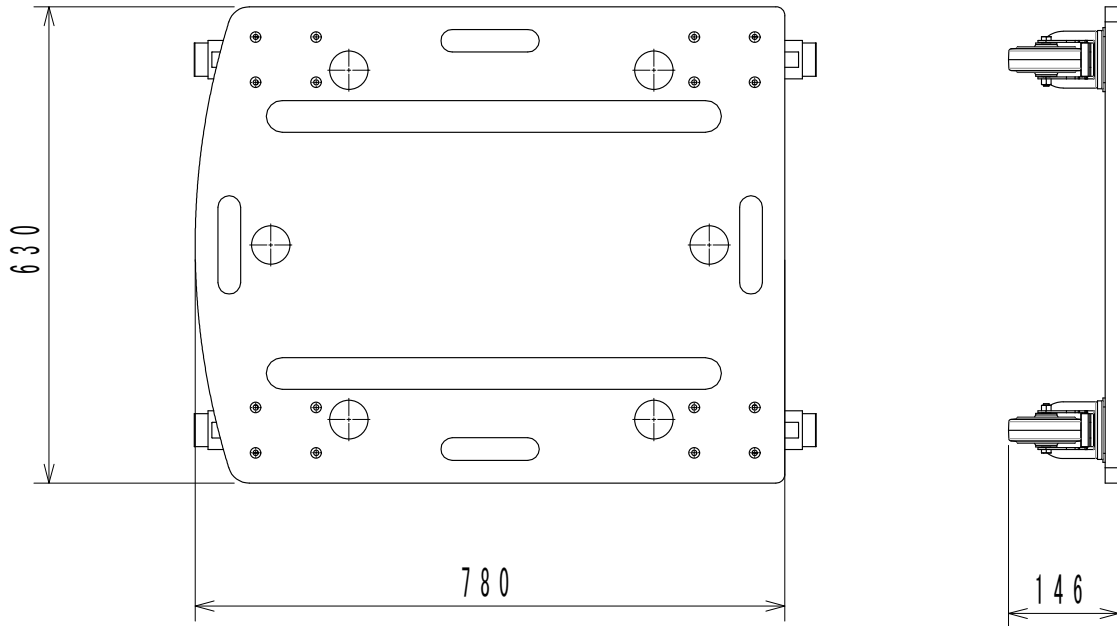

仕様

形式	G18-SUB サブウーファースピーカー移動用キャスター付き板
エンクロージャー	合板 (キャスター部は金属及びゴム)
仕上げ	ポリウレタ樹脂塗装：黒
寸法	630(W) x 146(H) x 780(D) mm (突起部含まず)

(単位: mm)

仕様および外観は予告なく変更されることがありますので、ご了承ください。

NOTE			TITLE			
			CODA AUDIO G18-SUB用ドリー DOT-G18-SUB			
PAPER SIZE	SCALE	DATE	DESIGN	DRAWN	CHECK	DRAWING NO.
A4	1/10	2020.3		Kojima Shohei		