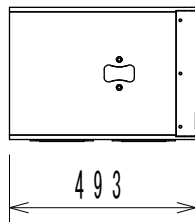

仕様

形式	12インチサブウーファー スピーカー
周波数特性	38Hz~150KHz(-6dB)
許容入力(AES / ピーク)	800W/3200W
感度(1W/1m)	95dB (ハーフスペース)
最大音圧レベル	130dB (ピンクノイズ、クレストファクター6dB)
ドライバー構成	12インチネオジウム低歪率ウーファーユニット 3インチ(77mm)ボイスコイル 800W(AES)
公称インピーダンス	4Ω(±1)
入力コネクター	2xNeutrik NL4WP
エンクロージャー	合板
仕上げ	ポリウレタ樹脂塗装(防水性) 標準:黒
寸法	404(W)×350(H)×493(D)mm
重量	約19kg

ポールマウント用20mm径メネジ

M6吊りポイント

(単位:mm)

仕様および外観は予告なく変更されることがありますので、ご了承ください。

NOTE		TITLE					
		CODA AUDIO 12インチサブウーファー スピーカー U12					
PAPER SIZE	SCALE	DATE	DESIGN	DRAWN	CHECK	DRAWING NO.	
A4	1/20	2020.5		Kojima Shohei			