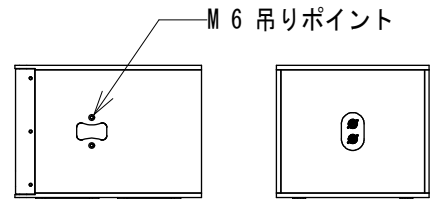

仕様

形式	12インチサブウーファー スピーカー
周波数特性	38Hz~150KHz(-6dB)
許容入力(AES / ピーク)	800W/3200W
感度(1W/1m)	95dB (ハーフスペース)
最大音圧レベル	130dB (ピンクノイズ、クレストファクター6dB)
ドライバー構成	12インチネオジウム低歪率ウーファーユニット 3インチ(77mm)ボイスコイル 800W(AES)
公称インピーダンス	4Ω(±1)
入力コネクター	2xNeutrik NL4WP
エンクロージャー	合板
仕上げ	ポリウレタ樹脂塗装(防水性) 標準:黒
寸法	404(W)×350(H)×493(D)mm
重量	約19kg

ポールマウント用20mm径メネジ

M6吊りポイント

(単位:mm)

仕様および外観は予告なく変更されることがありますので、ご了承ください。

NOTE		TITLE					
		CODA AUDIO 12インチサブウーファー スピーカー U12					
PAPER SIZE	SCALE	DATE	DESIGN	DRAWN	CHECK	DRAWING NO.	
A4	1/20	2020.5		Kojima Shohei			