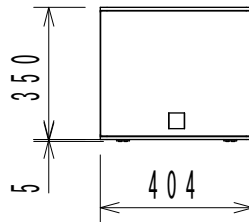

仕様

形式	12インチサブウーファー スピーカー
周波数特性	38Hz~150KHz(-6dB)
許容入力(AES / ピーク)	800W/3200W
感度(1W/1m)	95dB (ハーフスペース)
最大音圧レベル	130dB (ピンクノイズ、クレストファクター6dB)
ドライバー構成	12インチネオジウム低歪率ウーファーユニット 3インチ(77mm)ボイスコイル 800W(AES)
公称インピーダンス	4Ω(±1)
入力コネクター	2xNeutrik NL4WP
エンクロージャー	合板
仕上げ	ポリウレタ樹脂塗装(防水性) 標準:黒
寸法	404(W)×350(H)×493(D)mm
重量	約19kg

ポールマウント用20mm径メネジ

M6吊りポイント

(単位:mm)

仕様および外観は予告なく変更されることがありますので、ご了承ください。

NOTE		TITLE					
		CODA AUDIO 12インチサブウーファー スピーカー U12					
PAPER SIZE	SCALE	DATE	DESIGN	DRAWN	CHECK	DRAWING NO.	
A4	1/20	2020.5		Kojima Shohei			