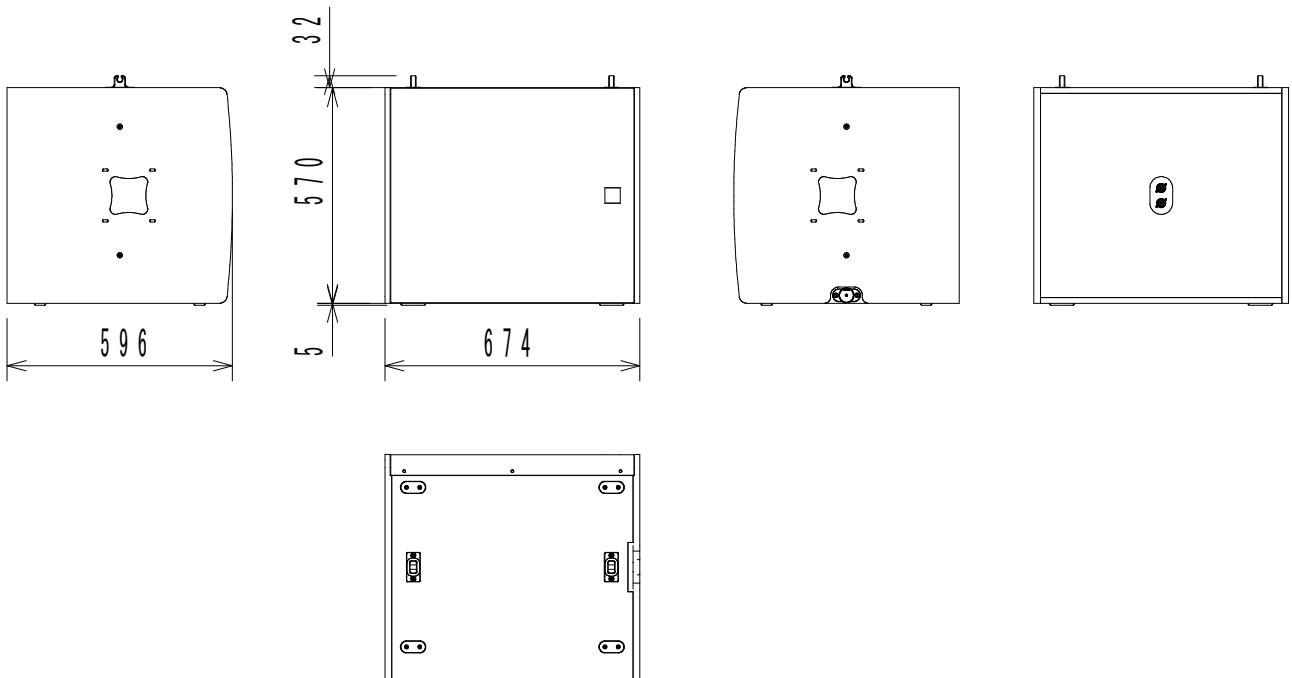

仕様

形式	18インチ コンパクトサブウーファー スピーカー
周波数特性	28Hz~150KHz (-6dB)
許容入力(AES / ピーク)	1300W/5000W
感度(1W/1m)	98dB (ハーフスペース)
最大音圧	138dB (ピンクノイズ、クレストファクター6dB)
ドライバー構成	18インチ低歪率ウーファーユニット 4インチ(101.6mm)ボイスコイル 1300W(AES)
公称インピーダンス	8Ω(±1)
入力コネクター	2xNeutrik NL4WP
フライング金具	製品に含む
エンクロージャー	合板
仕上げ	ポリウレタ樹脂塗装(防水性)標準:黒
寸法	674(W)×570(H)×59.6(D)mm(突起部含まず)
重量	約4.5kg

ポールマウント用20mm径メネジ

(単位: mm)

仕様および外観は予告なく変更されることがありますので、ご了承ください。

NOTE		TITLE				
2020.5表示方法の変更。		CODA AUDIO				
		18インチ コンパクトサブウーファー				
		APS-SUB				
PAPER SIZE	SCALE	DATE	DESIGN	DRAWN	CHECK	DRAWING NO.
A4	1/20	2020.5		Kojima Shohei		