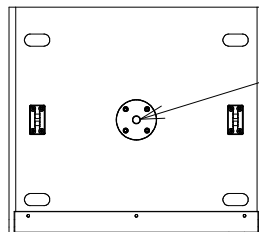

仕様

形式	18インチ コンパクトサブウーファー スピーカー
周波数特性	28Hz~150KHz (-6dB)
許容入力(AES / ピーク)	1300W/5000W
感度(1W/1m)	98dB (ハーフスペース)
最大音圧	138dB (ピンクノイズ、クレストファクター6dB)
ドライバー構成	18インチ低歪率ウーファーユニット 4インチ(101.6mm)ボイスコイル 1300W(AES)
公称インピーダンス	8Ω(±1)
入力コネクター	2xNeutrik NL4WP
フライング金具	製品に含む
エンクロージャー	合板
仕上げ	ポリウレタ樹脂塗装(防水性)標準:黒
寸法	674(W)×570(H)×59.6(D)mm(突起部含まず)
重量	約4.5kg

ポールマウント用20mm径メネジ

(単位: mm)

仕様および外観は予告なく変更されることがありますので、ご了承ください。

NOTE		TITLE				
2020.5表示方法の変更。		CODA AUDIO				
		18インチ コンパクトサブウーファー				
		APS-SUB				
PAPER SIZE	SCALE	DATE	DESIGN	DRAWN	CHECK	DRAWING NO.
A4	1/20	2020.5		Kojima Shohei		